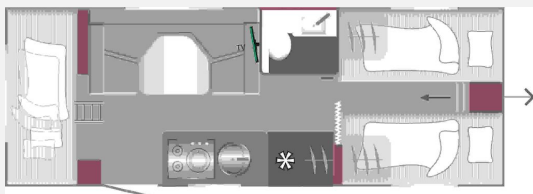

Beschreibung

**Standort: 85254 Sulzemoos
Videro 530 K**

- -Gesamtgewicht 2.000 kg
- -Selenit
- -Zulassungsdokumente
- -Fracht

Irrtümer und Zwischenverkauf vorbehalten

Gerne nehmen wir Ihr Fahrzeug in Zahlung und erstellen Ihnen ein entsprechendes Angebot.
Finanzierung möglich.

Irrtümer und Änderungen vorbehalten

Ausstattung

- Antischlingerkupplung

Irrtümer und Änderungen vorbehalten

Bilder