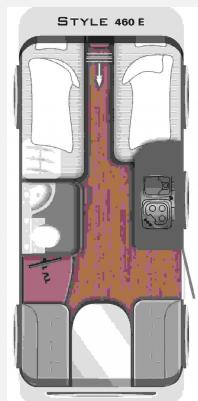

Beschreibung

**Standort: 85254 Sulzemoos
Style 460 E**

- -Style Paket
- -Gesamtgewicht 1.700 kg
- -Dunit
- -Zulassungsdokumente
- -Fracht

Irrtümer und Zwischenverkauf vorbehalten

Gerne nehmen wir Ihr Fahrzeug in Zahlung und erstellen Ihnen ein entsprechendes Angebot.
Finanzierung möglich.

Irrtümer und Änderungen vorbehalten

Ausstattung

- Antischlingerkupplung

Irrtümer und Änderungen vorbehalten

Bilder