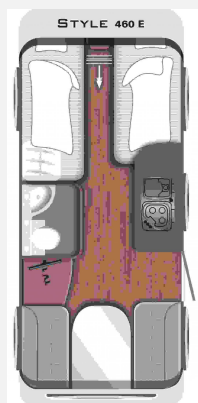

Beschreibung

Standort: 85254 Sulzemoos
Style 460 E

- -Duschpaket 1
- + Duscharmatur, Duschvorhang, Duschwanneneinlage aus Holz, Duschwanne
- -Style Paket
- -Gesamtgewicht 1.700 kg
- -Schiebefenster Küche
- -Serviceklappe 1000x420 vorne links
- -Klimaanlage
- -Duo Control mit Crash Sensor
- -Aussendose 230V/12V/TV/Gas
- -Fenit
- -Zulassungsbescheinigung
- -Fracht

Irrtümer und Zwischenverkauf vorbehalten

Gerne nehmen wir Ihr Fahrzeug in Zahlung und erstellen Ihnen ein entsprechendes Angebot.
Finanzierung möglich.

Irrtümer und Änderungen vorbehalten

Ausstattung

- Antischlingerkupplung

Irrtümer und Änderungen vorbehalten

Bilder