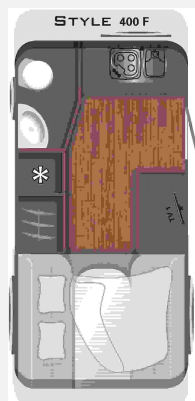

Beschreibung

**Standort: 85254 Sulzemoos
Style 400 F**

- -Style Paket
- -Gesamtgewicht 1.500 kg
- -Aussendose 230V/12V/TV/Gas
- -Fenit
- -Zulassungsbescheinigung
- -Fracht

Irrtümer und Zwischenverkauf vorbehalten

Gerne nehmen wir Ihr Fahrzeug in Zahlung und erstellen Ihnen ein entsprechendes Angebot.
Finanzierung möglich.

Irrtümer und Änderungen vorbehalten

Ausstattung

- Antischlingerkupplung

Irrtümer und Änderungen vorbehalten

Bilder