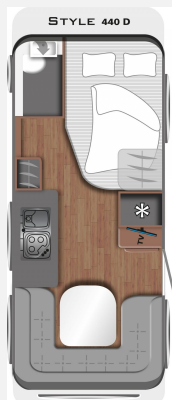

Beschreibung

Standort: 85254 Sulzemoos
Style 440 D

- -Duschpaket 1
- + Duscharmatur, Duschvorhang, Duschwanneneinlage aus Holz, Duschwanne
- -Style Paket
- -Ausstellfenster Bug 900x520
- -Duo Control mit Crash Sensor
- -Aussendose 230V/12V/TV/Gas
- -Fenit
- -Zulassungsbescheinigung
- -Fracht

Irrtümer und Zwischenverkauf vorbehalten

Gerne nehmen wir Ihr Fahrzeug in Zahlung und erstellen Ihnen ein entsprechendes Angebot.
Finanzierung möglich.

Irrtümer und Änderungen vorbehalten

Ausstattung

- Antischlingerkupplung

Irrtümer und Änderungen vorbehalten

Bilder