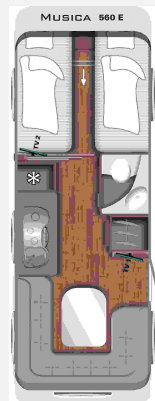

Beschreibung

**Standort: 85254 Sulzemoos
Musica 560 E**

- -Musica Paket
- -Gesamtgewicht 2.000 kg
- -Serviceklappe 1000x420 vorne links
- -TV-Vorbereitung
- -Graphit
- -Zulassungsbescheinigung
- -Fracht

Irrtümer und Zwischenverkauf vorbehalten

Gerne nehmen wir Ihr Fahrzeug in Zahlung und erstellen Ihnen ein entsprechendes Angebot.
Finanzierung möglich.

Irrtümer und Änderungen vorbehalten

Ausstattung

- Antischlingerkupplung

Irrtümer und Änderungen vorbehalten

Bilder