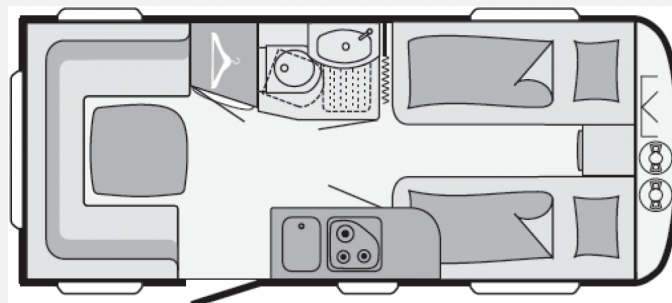

Exposé

Dethleffs Camper 470 ER - Mover*Markise*Einzelbetten

19.390,- €

Differenzbesteuerung gemäß §25a

Fahrzeug

Grundriss

Technische Daten

Modell-/Baujahr	2017, 2017
Anzahl der Achsen	1
Anzahl Schlafplätze	4
Gesamtlänge	713 cm
Gesamtbreite	230 cm
Höhe	265 cm
Umlaufmaß	965 cm
Aufbaulänge	570 cm
Masse in fahrber. Zustand	1245 kg
techn. zul. Gesamtmasse	1800 kg
Infrastruktur	Küche WC
Liegeflächen	Bug (200x85) Bug (200x85) Heck (210x120) alternativ (210x200)
Heizung	S 3004
Kühlschrankvolumen	96 l
Wasservorrat	38 l
Abwassertankvolumen	22 l
Vorbesitzer	1
Farbe	weiß
	Dichtigkeitsprüfung neu
	Rundsitzgruppe, Face-to-Face Sitzgruppe
	Doppel-/franz. Bett, Einzelbett, Doppelbett quer, Doppelbett längs

Erstzulassung 06.03.2018

Das Fahrzeug hat bis zu 4 Schlafplätze.

Länge - 7128 mm

Breite - 2300 mm

Höhe - 2645 mm

Zulässiges Gesamtgewicht - 1800 KG

Das Fahrzeug ist in einem altersentsprechend gutem Zustand.