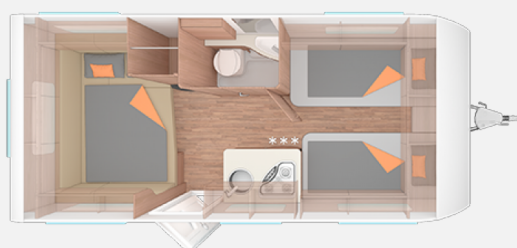

Exposé

Weinsberg CaraOne 480 EU Auflastung 1.500 kg

25.586,- €

MwSt. ausweisbar

Fahrzeug

Grundriss

Technische Daten

Modell-/Baujahr	2025, 01/2025
Anzahl der Achsen	1
Anzahl Schlafplätze	4
Gesamtlänge	707 cm
Gesamtbreite	232 cm
Höhe	257 cm
Innenhöhe	196 cm
Leergewicht	1175 kg
Masse in fahrber. Zustand	1225 kg
techn. zul. Gesamtmasse	1500 kg
Zuladung	275 kg
Infrastruktur	Küche WC
Liegeflächen	Bug (212/194x208) Heck (199x140/128)
Heizung	Truma S 3004
Kühlschrankvolumen	98 l
Wasservorrat	45. l
Polster	Edition HOT
Steckdosen 230V	2
	Rundsitzgruppe
	Einzelbett, Doppelbett quer

• Ambiente-Beleuchtung, Insektenschutztür 1/1, LED-Beleuchtung, Umbaubett

• Gasheizung, Umluftanlage

• 3-Flammkocher, Kühlschrank mit Frostfach

• Cassetten-Toilette, Dusche, Frischwassertank, Warmwasser

Irrtümer und Änderungen vorbehalten