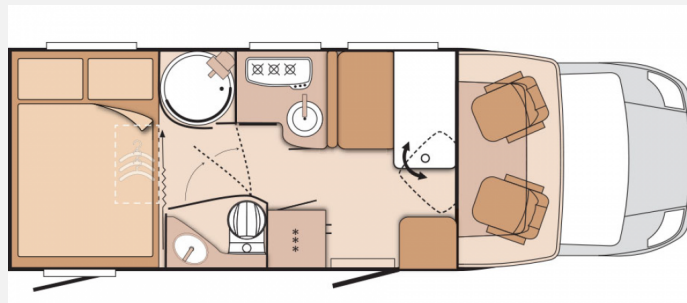

Exposé

**Knaus Sky TI 650 MG**

**63.500,- €**

Fahrzeug

Grundriss

**Technische Daten**

<b>Modell-/Baujahr</b>	2016
<b>Anzahl der Achsen</b>	2
<b>Leistung</b>	85 KW / 115 PS
<b>km Stand</b>	83000 km
<b>Basisfahrzeug</b>	FIAT Ducato
<b>Motordetails</b>	2,0 l Multijet 115 - 3.500 kg
<b>Getriebe</b>	Schaltgetriebe
<b>Antriebsart</b>	Frontantrieb
<b>Anzahl Schlafplätze</b>	3
<b>Gesamtlänge</b>	699 cm
<b>Gesamtbreite</b>	232 cm
<b>Höhe</b>	275 cm
<b>Aufbauart</b>	Teilintegriert
<b>Masse in fahrber. Zustand</b>	2840 kg
<b>techn. zul. Gesamtmasse</b>	3500 kg
<b>Infrastruktur</b>	Küche WC
<b>Liegeflächen</b>	Bug (212x123/50) Heck (212x147)
<b>Radstand</b>	403 cm
<b>Anhängerlast (gebremst)</b>	2000 kg
<b>Führerscheinklasse</b>	B
	im Kundenauftrag
	Seitensitzgruppe
	Doppelbett hinten, Sitzumbaubett, Doppelbett quer

## Ausstattung

- Pakete (Winterpaket)
- ABS, Airbag Beifahrer, Airbag Fahrer, Außenspiegel beheizbar, Außenspiegel elektrisch, Beifahrersitz drehbar, Elektr. Fensterheber, ESP, ESP inkl. Hill-Holder, Multifunktionslenkrad, Pilotensitze, Servolenkung, Tagfahrlicht, Tempomat, Wegfahrsperrung, Zentralverriegelung
- 2. Garagentür, Außenstauraumklappe, Fahrerhaustür, GFK-Dach, GFK-Aufbauwände, Heckgarage, Markise, Mini-Heki, Midi-Heki, Panoramaglasdach, Verdunkelungs- und Fliegenschutzrollos, Vorzeltleuchte
- Ambiente-Beleuchtung, Fahrerhaus-Verdunklungssystem, Fahrerhaussitze drehbar, Fahrersitz drehbar, LED-Beleuchtung
- Klimaanlage, Klimaanlage Dach, Klimaanlage FH manuell, Umluftanlage, Warmwasserheizung, Gasheizung
- 2-Flammkocher, Kühlschrank mit Frostfach, AES-Kühlschrank
- Cassetten-Toilette, Dusche, Dusche separat, Frischwassertank, Raumbad, Warmwasser
- Gasaußensteckdose, Gasflaschenkasten für: 2x11 kg Fl.
- Bluetooth Fahrerhaus, DAB Radio, SAT-Anlage automatisch, Radio/Tuner, Rückfahrkamera
- Zusatzbatterie, Spannungswandler, Lithiumbatterie
- 1. Hand, Nichtraucherfahrzeug