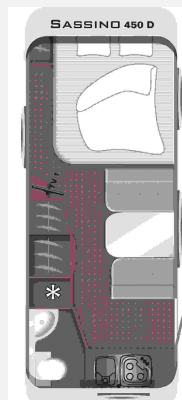

Beschreibung

**Standort: 85254 Sulzemoos
Sassino 450 D**

- -Duschpaket 1
- + Duscharmatur, Duschvorhang, Duschwanneneinlage aus Holz, Duschwanne
- -Sassino Paket
- -Gesamtgewicht 1.500kg
- -Ausstellfenster Bug 1589x580
- -Aussendose 230V/12V/TV
- -Silver Selection
- -Zulassungsbescheinigung
- -Fracht

Irrtümer und Zwischenverkauf vorbehalten

Gerne nehmen wir Ihr Fahrzeug in Zahlung und erstellen Ihnen ein entsprechendes Angebot.
Finanzierung möglich.

Irrtümer und Änderungen vorbehalten

Ausstattung

- Antischlingerkupplung

Irrtümer und Änderungen vorbehalten

Bilder