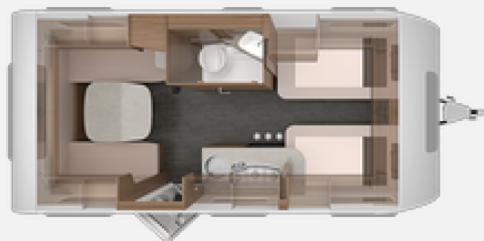

### Technische Daten

<b>Modell-/Baujahr</b>	2024
<b>Anzahl Schlafplätze</b>	4
<b>Gesamtlänge</b>	695 cm
<b>Gesamtbreite</b>	232 cm
<b>Höhe</b>	257 cm
<b>Innenhöhe</b>	196 cm
<b>Umlaufmaß</b>	918 cm
<b>Aufbaulänge</b>	492 cm
<b>techn. zul. Gesamtmasse</b>	1500 kg
<b>Infrastruktur</b>	Küche WC
<b>Liegeflächen</b>	Bug (200x86; 188 x 86) Heck (198x128/116)
<b>Kühlschrankvolumen</b>	98 l
<b>Wasservorrat</b>	45 l
<b>Polster</b>	cool grey
<b>Steckdosen 230V</b>	5
	Einzelbett