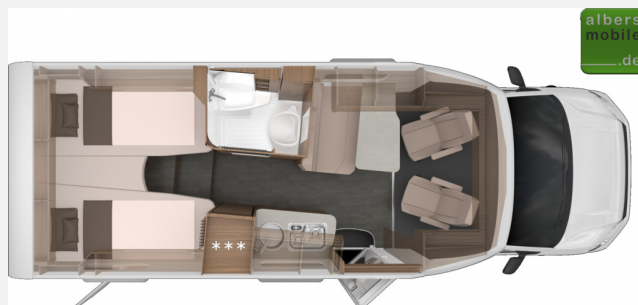

Exposé

Knaus Van TI 640 MEG VANSATION

78.990,- €

MwSt. ausweisbar

Fahrzeug

Grundriss

Technische Daten

Modell-/Baujahr	2024
Leistung	130 KW / 177 PS
Umweltplakette	grün
Schadstoffklasse/-norm	Euro 6d
Basisfahrzeug	VW Crafter
Getriebe	Automatik
Anzahl Schlafplätze	2
Gesamtlänge	689 cm
Gesamtbreite	220 cm
Höhe	282 cm
Innenhöhe	196 cm
Aufbauart	Teilintegriert
techn. zul. Gesamtmasse	4000 kg
Infrastruktur	WC
Liegeflächen	Einzelbett (201x85; 201 x 77)
Sitze mit Gurt	4
Kraftstoff	Diesel
Heizung	Heizung TRUMA Combi 6
Kühlschrankvolumen	142 l
Wasservorrat	95 l
Abwassertankvolumen	95 l
Farbe	weiß
	Seitensitzgruppe
	Einzelbett

Dank innovativer FoldXpand Heckkonstruktion bietet der VAN TI den größten Wohnraum seiner Klasse und einzigartigen Komfort bei gewohnt kompakten Außenmaßen. Als Sondermodell VANSATION bietet er zudem zahlreiche Ausstattungshighlights zum Vorteilspreis. Doch es kommt noch besser: Der KNAUS VAN TI VANSATION setzt auf VW Crafter-Basis Maßstäbe in Sachen automotives Design und Handling. Als VAN TI 640 MEG VANSATION bietet er perfektionierte Fahrdynamik und großartigen Komfort. Das citytaugliche Raumwunder ohne Kompromisse!

Das Reisemobil verfügt über folgende TOP-Ausstattung:

- VW Crafter mit 177 PS
- 8-Gang-Automatikgetriebe
- Ausstellfenster 70 x 40 cm links am Heck
- Rahmenfenster Seitz S7
- Aufbautür: Knaus Exklusiv
- Auflastung von 3.500kg auf 4.000 kg
- Panoramadachfenster 130 x 45 cm (Bug)
- Polster: Active Rock
- ISOFIX-System (1 Kindersitz)