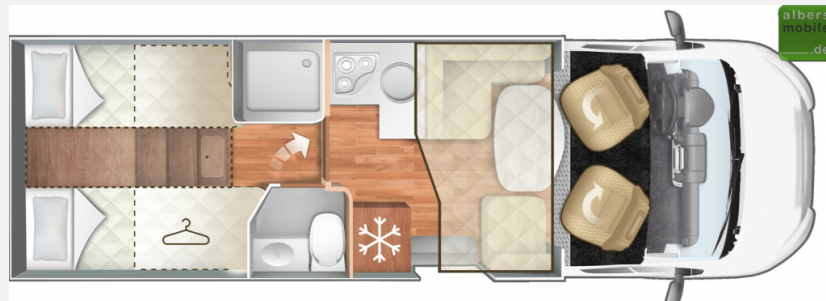

Exposé

Roller Team Zefiro 284 TL Automatik Hubbett Einzelbetten

75.990,- €

MwSt. ausweisbar

Fahrzeug

Grundriss

Technische Daten

Modell-/Baujahr	2023
Leistung	125 KW / 170 PS
Umweltplakette	grün
Schadstoffklasse/-norm	Euro 6d
Basisfahrzeug	Ford
Getriebe	Automatik
Anzahl Schlafplätze	5
Gesamtlänge	745 cm
Gesamtbreite	235 cm
Höhe	295 cm
Aufbauart	Teilintegriert
techn. zul. Gesamtmasse	3500 kg
Infrastruktur	WC
Liegeflächen	Einzelbett (197x80+ 208x80) Hubbett (190x128 (107))
Sitze mit Gurt	4
Kraftstoff	Diesel
Heizung	Combi Heizung 6 E
Wasservorrat	100 l
Abwassertankvolumen	120 l
Farbe	silber
	Mittelsitzgruppe
	Einzelbett, Hubbett

Besichtigungen sind nur nach vorheriger Terminvereinbarung möglich.

Wir bieten Ihnen einen neuen Roller Team Zefiro 284 TL mit **Einzelbetten im Heck** und einem **Hubbett** aus dem **Modelljahr 2023** an. Das besonders geräumige Badezimmer mit separater Dusche und Trenntür zum Wohnraum zeichnen das Reisemobil aus.

Darüber hinaus umfasst das **Familienfahrzeug** folgende Ausstattung:

- Hubbett
- Isofix

Selekt-Paket

- Automatikgetriebe
- Optionale Polster "Satin"

Zefiro-Paket Ford

- 170 PS Motorisierung
- Doppelaugen Rückfahrkamera
- Solarpanel
- Aufbau­tür mit 2 Schließpunkten und Zentralverriegelung
- Fahrerhausverdunkelung
- Skyroof