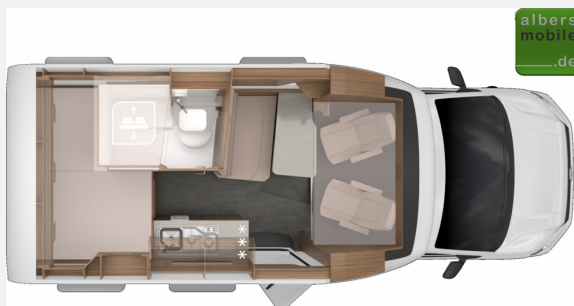

Exposé

Knaus Tourer Van 500 MQ Vansation 2er Slidebett SAT TV

73.990,- €

MwSt. ausweisbar

Fahrzeug

Grundriss

Technische Daten

<b>Modell-/Baujahr</b>	2023
<b>Leistung</b>	110 KW / 150 PS
<b>Umweltplakette</b>	grün
<b>Schadstoffklasse/-norm</b>	Euro 6d
<b>Basisfahrzeug</b>	VW Transporter
<b>Getriebe</b>	Automatik
<b>Anzahl Schlafplätze</b>	4
<b>Gesamtlänge</b>	589 cm
<b>Gesamtbreite</b>	216 cm
<b>Höhe</b>	291 cm
<b>Aufbauart</b>	Teilintegriert
<b>techn. zul. Gesamtmasse</b>	3500 kg
<b>Infrastruktur</b>	WC
<b>Kraftstoff</b>	Diesel
<b>Heizung</b>	TRUMA Combi 4 D
<b>Kühlschrankvolumen</b>	90 l
<b>Gefriervolumen</b>	7 l
<b>Farbe</b>	grau
	Seitensitzgruppe
	Doppel-/franz. Bett, Hubbett

**Sofort verfügbar!**

**UVP des Herstellers: 91.544,00**

Wir bieten Ihnen einen neuen **Knaus Tourer Van 500 MQ Vansation** auf einem **VW T6.1-Chassis** mit **150 PS** und **Automatikgetriebe** aus dem **Modelljahr 2023** an. Jetzt noch komfortabler: Der TOURER VAN vereint kompakte Abmessungen mit maximalem Fahrspaß und bietet so ein Freiheitsgefühl, das spürbar ist. Einzigartige Grundrisslösungen, ausgezeichneter Komfort und die Vorzüge des VW T6.1 machen ihn zu Ihrem idealen Reisebegleiter.