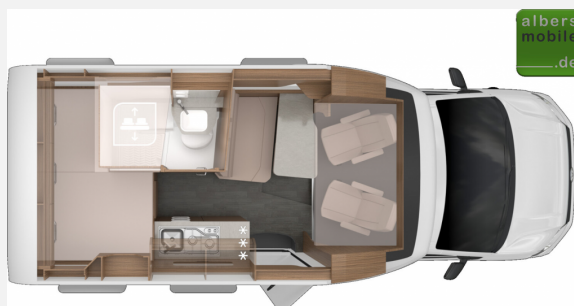

Exposé

Knaus Tourer Van 500 MQ Vansation Automatik 3500 kg TV

71.990,- €

MwSt. ausweisbar

Fahrzeug

Grundriss

Technische Daten

| | |
|--------------------------------|---------------------|
| Modell-/Baujahr | 2023 |
| Leistung | 110 KW / 150 PS |
| Umweltplakette | grün |
| Schadstoffklasse/-norm | Euro 6d |
| Basisfahrzeug | VW T6 |
| Getriebe | Automatik |
| Anzahl Schlafplätze | 2 |
| Gesamtlänge | 589 cm |
| Gesamtbreite | 216 cm |
| Höhe | 291 cm |
| Aufbauart | Teilintegriert |
| techn. zul. Gesamtmasse | 3500 kg |
| Infrastruktur | WC |
| Kraftstoff | Diesel |
| Heizung | TRUMA Combi 4 D |
| Kühlschrankvolumen | 90 l |
| Farbe | grau |
| | Seitensitzgruppe |
| | Doppel-/franz. Bett |

Besichtigungen sind nur nach vorheriger Terminvereinbarung möglich.

UVP des Herstellers: 89.223,00

Wir bieten Ihnen einen neuen **Knaus Tourer Van 500 MQ Vansation** auf einem **VW T6.1-Chassis** mit **150 PS** und **Automatikgetriebe** aus dem **Modelljahr 2023** an. Jetzt noch komfortabler: Der TOURER VAN vereint kompakte Abmessungen mit maximalem Fahrspaß und bietet so ein Freiheitsgefühl, das spürbar ist. Einzigartige Grundrisslösungen, ausgezeichneter Komfort und die Vorzüge des VW T6.1 machen ihn zu Ihrem idealen Reisebegleiter.