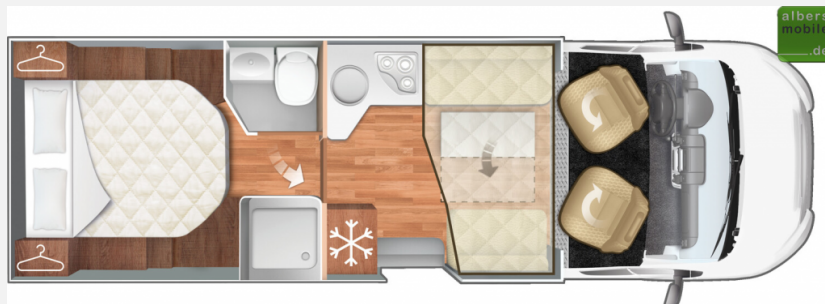

Exposé

Roller Team Kronos 267 TL Queensbett Solar AT 2024

71.990,- €

MwSt. ausweisbar

Fahrzeug

Grundriss

Technische Daten

Modell-/Baujahr	2024
Leistung	125 KW / 170 PS
Umweltplakette	grün
Schadstoffklasse/-norm	Euro 6d
Basisfahrzeug	Ford Transit Custom
Getriebe	Automatik
Anzahl Schlafplätze	4
Gesamtlänge	745 cm
Gesamtbreite	235 cm
Höhe	295 cm
Innenhöhe	208 cm
Aufbauart	Teilintegriert
techn. zul. Gesamtmasse	3500 kg
Infrastruktur	WC
Liegeflächen	queensbed (190x150) Hubbett (190x128 (107))
Sitze mit Gurt	4
Kraftstoff	Diesel
Heizung	Truma Combi 4 Diesel
Kühlschrankvolumen	135 l
Wasservorrat	120 l
Abwassertankvolumen	120 l
Farbe	weiß
	Face-to-Face Sitzgruppe
	Queensbett, Hubbett

Sofort verfügbar!

UVP des Herstellers: 78.046

Wir bieten Ihnen einen neuen **Roller Team Kronos 267 TL** mit einem **Queensbett** im Heck und einem **Hubbett** aus dem **Modelljahr 2024** an. Das besonders geräumige Badezimmer mit separater Dusche und Trenntür zeichnen das Reisemobil aus.

Darüber hinaus umfasst das Familienfahrzeug mit einer **Face-to-Face-Sitzgruppe** folgende Ausstattung:

- Radio 9" PIONEER Apple CarPlay/Android Auto
- Truma Combi 4 Diesel
- Änderung der Möbelfarbe: Hell
- Polster Graphite (Stoff)
- Isofix

Serienausstattung:

- Seitz-Rahmenfenster
- Hubbett vorne
- Graue Außenwände
- USB Anschlüsse im Schlafräum
- 220 V Steckdose im Stauraum
- XL Aufbautür mit zwei Schließpunkten, Fenster und Zentralverriegelung
- Plissee Fliegengitter für Aufbautür
- Absorber-Kühlschrank (220 V, 12 V, Gas) mit zwei Türen, 135 l
- 3-Flammen-Kochfeld
- Höhenverstellbares Heckbett elektrisch
- CP-Plus
- Thermische Verdunkelung im Fahrerhaus
- Plissee Verdunkelung im Fahrerhaus
- Skyroof