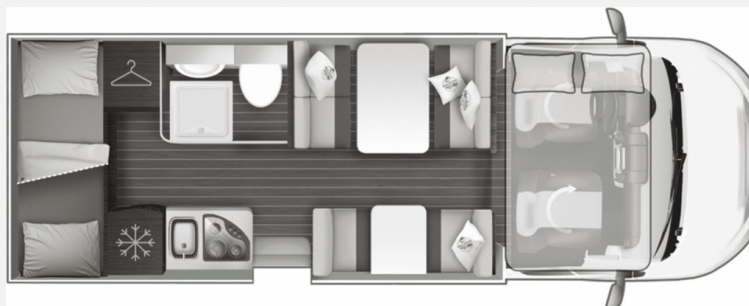

Exposé

Roller Team Kronos 277 M Automatik 7-Schlafplätze 2024

70.990,- €

MwSt. ausweisbar

Fahrzeug

Grundriss

Technische Daten

<b>Modell-/Baujahr</b>	2024
<b>Leistung</b>	114 KW / 155 PS
<b>Umweltplakette</b>	grün
<b>Schadstoffklasse/-norm</b>	Euro 6d
<b>Basisfahrzeug</b>	Ford Transit Custom
<b>Getriebe</b>	Automatik
<b>Anzahl Schlafplätze</b>	7
<b>Gesamtlänge</b>	699 cm
<b>Gesamtbreite</b>	235 cm
<b>Höhe</b>	320 cm
<b>Innenhöhe</b>	208 cm
<b>Aufbauart</b>	Alkoven
<b>techn. zul. Gesamtmasse</b>	3500 kg
<b>Infrastruktur</b>	WC
<b>Liegeflächen</b>	bunk_bed (215x80) alcoven_bed (209x160)
<b>Sitze mit Gurt</b>	6
<b>Kraftstoff</b>	Diesel
<b>Heizung</b>	Truma Combi 4 Diesel
<b>Kühlschrankvolumen</b>	135 l
<b>Wasservorrat</b>	100 l
<b>Abwassertankvolumen</b>	120 l
<b>Farbe</b>	weiß
	Mittelsitzgruppe, Seitensitzgruppe
	Etagenbett, Alkovenbett

**Serienausstattung:**

- Sechs zugelassene Sitzplätze
- Heckbett (cm): 215x80 & 215x80
- Dinettebett (cm): 186x125 - 160x65
- Alkovenbett (cm): 209x160
- Bettumbau in der Dinette
- Seitz-Rahmenfenster
- Graue Außenwände
- USB Anschlüsse im Schlafräum
- 220 V Steckdose im Stauraum
- XL Aufbautür mit zwei Schließpunkten, Fenster und Zentralverriegelung
- Plissee Fliegengitter für Aufbautür
- Absorber-Kühlschrank (220 V, 12 V, Gas) mit zwei Türen, 135 l
- 3-Flammen-Kochfeld
- CP-Plus
- Thermische Verdunkelung im Fahrerhaus