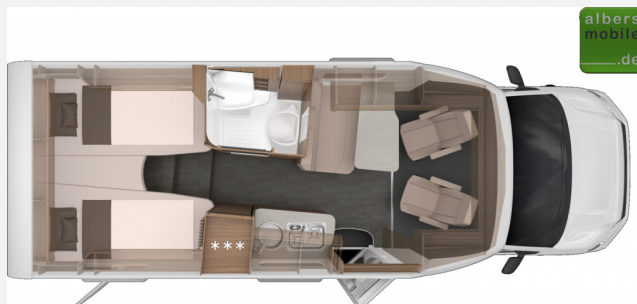

Exposé

Knaus Van TI 640 MEG VANSATION MAN TV 27

69.990,- €

MwSt. ausweisbar

Fahrzeug

Grundriss

Technische Daten

Modell-/Baujahr	2023
Leistung	103 KW / 140 PS
Umweltplakette	grün
Schadstoffklasse/-norm	Euro 6d
Basisfahrzeug	MAN TGE
Getriebe	Schaltgetriebe
Anzahl Schlafplätze	2
Gesamtlänge	689 cm
Gesamtbreite	220 cm
Höhe	294 cm
Aufbauart	Teilintegriert
techn. zul. Gesamtmasse	4000 kg
Infrastruktur	WC
Kraftstoff	Diesel
Heizung	TRUMA Combi 6
Kühlschrankvolumen	142 l
Farbe	weiß
	Seitensitzgruppe
	Einzelbett

Besichtigungen sind nur nach vorheriger Terminvereinbarung möglich.

UVP des Herstellers: 86.844,00

Wir bieten Ihnen einen neuen **Knaus VAN TI MAN 640 MEG Vansation** auf einem **MAN-Chassis** an. Als Vansation Sondermodell bietet der VAN TI zahlreiche Ausstattungshighlights zum Vorteilspreis. Dank der KNAUS FoldXpand Heckkonstruktion bietet er außerdem den größten Wohnraum seiner Klasse mit einzigartigen Komfortdetails und einzigartigem Komfort bei gewohnt kompakten Außenmaßen. Doch es kommt noch besser: Der KNAUS VAN TI VANSATION setzt auf MAN TGE?Basis Maßstäbe in Sachen automotives Design und Handling. Er perfektioniert Fahrdynamik und großartigen Komfort. Das citytaugliche Raumwunder ohne Kompromisse!

Das Reisemobil verfügt über folgende TOP-Ausstattung:

- Einstiegsstufe elektrisch
- Ausstellfenster 70 x 40 cm links am Heck
- Rahmenfenster Seitz S7
- Aufbautür: Knaus Premium
- L-Sitzgruppe mit Teleskop-Einsäulenhubtisch
- Auflastung von 3.500 kg auf 4.000 kg