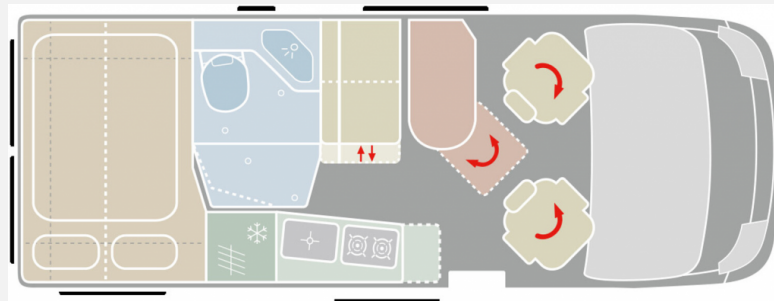

Exposé

VanTourer 600 D - Kompressorkühlschrank 165PS

67.990,- €

MwSt. ausweisbar

Fahrzeug

Grundriss

Technische Daten

Modell-/Baujahr	2023
Leistung	121 KW / 165 PS
Umweltplakette	grün
Schadstoffklasse/-norm	Euro 6d
Basisfahrzeug	Peugeot Boxer
Getriebe	Schaltgetriebe
Anzahl Schlafplätze	2
Gesamtlänge	599 cm
Gesamtbreite	205 cm
Höhe	258 cm
Aufbauart	Campervan
techn. zul. Gesamtmasse	3500 kg
Infrastruktur	WC
Liegeflächen	double_couch (194x140)
Kraftstoff	Diesel
Heizung	Truma Combi Dieselheizung
Kühlschrankvolumen	95 l
Wasservorrat	100 l
Abwassertankvolumen	85 l
Farbe	weiß
	Seitensitzgruppe
	Doppel-/franz. Bett

Sofort verfügbar!

Wir bieten Ihnen hier den **VANTourer 600 D** mit **165 PS** auf einem **Peugeot-Chassis** aus dem **Modelljahr 2023** an. Zuhause auf Rädern ? Kastenwagen haben nicht umsonst diesen Spitznamen, denn unterwegs möchte man auf keine Annehmlichkeit verzichten, die man daheim hat. Müssen Sie mit dem VANTourer 600 D auch nicht. Denn hier schlafen Sie nicht nur im bequemen Querdoppelbett auf 5,99 m, sondern haben durch die abgeschrägten Oberschränke optimale Kopffreiheit und durch den großen Kleiderschrank optimal organisierte und knitterfreie Wäsche ? eben wie zuhause. **UVP des Herstellers: 73.699,00 ?** Der Kastenwagenn verfügt über folgende **TOP-Ausstattung** :