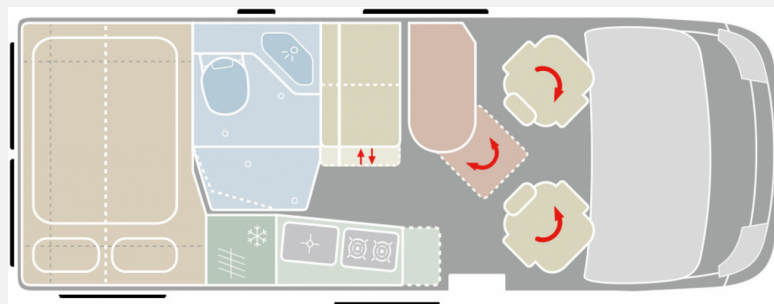

Exposé

VanTourer 600 D - Kompressorkühlschrank 165PS

67.990,- €

MwSt. ausweisbar

Fahrzeug

Grundriss

Technische Daten

Modell-/Baujahr	2023
Leistung	121 KW / 165 PS
Umweltplakette	grün
Schadstoffklasse/-norm	Euro 6d
Basisfahrzeug	Peugeot Boxer
Getriebe	Schaltgetriebe
Anzahl Schlafplätze	2
Gesamtlänge	599 cm
Gesamtbreite	205 cm
Höhe	258 cm
Aufbauart	Campervan
techn. zul. Gesamtmasse	3500 kg
Infrastruktur	WC
Liegeflächen	double_couch (194x140)
Kraftstoff	Diesel
Heizung	Truma Combi Dieselheizung
Kühlschrankvolumen	95 l
Wasservorrat	100 l
Abwassertankvolumen	85 l
Farbe	weiß
	Seitensitzgruppe
	Doppel-/franz. Bett

Sofort verfügbar!

Wir bieten Ihnen hier den **VANTourer 600 D** mit **165 PS** auf einem **Peugeot-Chassis** aus dem **Modelljahr 2023** an. Zuhause auf Rädern ? Kastenwagen haben nicht umsonst diesen Spitznamen, denn unterwegs möchte man auf keine Annehmlichkeit verzichten, die man daheim hat. Müssen Sie mit dem VANTourer 600 D auch nicht. Denn hier schlafen Sie nicht nur im bequemen Querdoppeltbett auf 5,99 m, sondern haben durch die abgeschrägten Oberschränke optimale Kopffreiheit und durch den großen Kleiderschrank optimal organisierte und knitterfreie Wäsche ? eben wie zuhause. **UVP des Herstellers: 73.699,00 ?** Der Kastenwagenn verfügt über folgende **TOP-Ausstattung** :