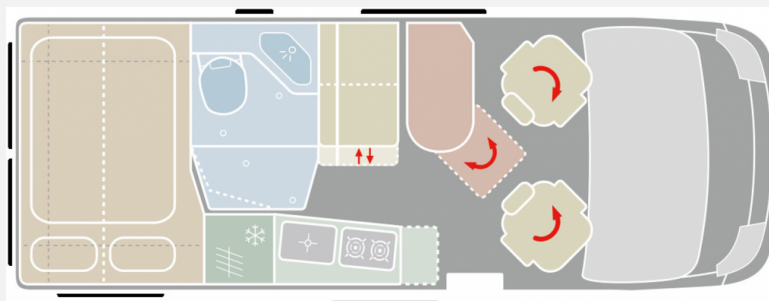

Exposé

VanTourer 600 D - Heckhubbett 165PS Dieselheiz.

67.900,- €

MwSt. ausweisbar

Fahrzeug

Grundriss

Technische Daten

<b>Modell-/Baujahr</b>	2023
<b>Leistung</b>	121 KW / 165 PS
<b>Umweltplakette</b>	grün
<b>Schadstoffklasse/-norm</b>	Euro 6d
<b>Basisfahrzeug</b>	Peugeot Boxer
<b>Getriebe</b>	Schaltgetriebe
<b>Anzahl Schlafplätze</b>	2
<b>Gesamtlänge</b>	599 cm
<b>Gesamtbreite</b>	205 cm
<b>Höhe</b>	258 cm
<b>Aufbauart</b>	Campervan
<b>techn. zul. Gesamtmasse</b>	3500 kg
<b>Infrastruktur</b>	WC
<b>Kraftstoff</b>	Diesel
<b>Heizung</b>	Truma Combi Dieselheizung
<b>Kühlschrankvolumen</b>	95 l
<b>Wasservorrat</b>	100 l
<b>Abwassertankvolumen</b>	85 l
<b>Farbe</b>	weiß
	Seitensitzgruppe
	Hubbett

Zuhause auf Rädern Kastenwagen haben nicht umsonst diesen Spitznamen, denn unterwegs möchte man auf keine Annehmlichkeit verzichten, die man daheim hat. Müssen Sie mit dem VANTourer 600 D auch nicht. Denn hier schlafen Sie nicht nur im bequemen Querdoppelbett auf 5,99 m, sondern haben durch die abgeschrägten Oberschränke optimale Kopffreiheit und durch den großen Kleiderschrank optimal organisierte und knitterfreie Wäsche ? eben wie zuhause.