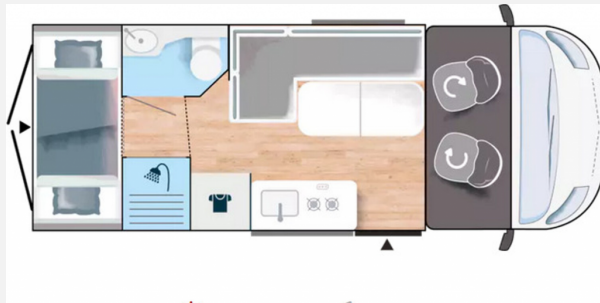

## Challenger Van F&S Edition 5 Gurtplätze Aufstelldach

**66.690,- €**

MwSt. ausweisbar

Fahrzeug

Grundriss

Technische Daten

<b>Modell-/Baujahr</b>	2025
<b>Leistung</b>	103 KW / 140 PS
<b>Umweltplakette</b>	grün
<b>Schadstoffklasse/-norm</b>	Euro 6d
<b>Basisfahrzeug</b>	Fiat Ducato
<b>Getriebe</b>	Schaltgetriebe
<b>Anzahl Schlafplätze</b>	5
<b>Gesamtlänge</b>	599 cm
<b>Gesamtbreite</b>	205 cm
<b>Höhe</b>	265 cm
<b>Aufbauart</b>	Campervan
<b>techn. zul. Gesamtmasse</b>	3500 kg
<b>Liegeflächen</b>	bunk_bed (79,5x185/68x183) double_couch_raising_roof (130x200)
<b>Sitze mit Gurt</b>	5
<b>Radstand</b>	403 cm
<b>Kraftstoff</b>	Diesel
<b>Heizung</b>	Combi Dieselheizung 4.000W
<b>Kühlschrankvolumen</b>	84 l
<b>Wasservorrat</b>	85 l
<b>Abwassertankvolumen</b>	90 l
<b>Farbe</b>	grau
	L-Sitzgruppe
	Etagenbett, Aufstelldach (Doppelbett)