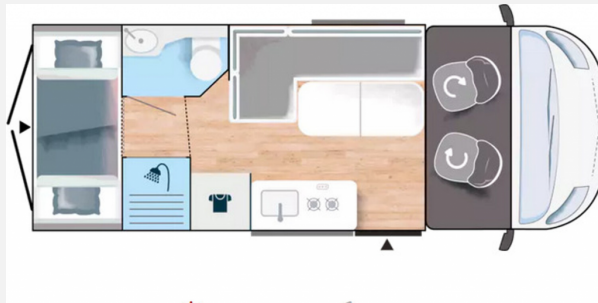

Challenger Van F&S Edition 5 Gurtplätze Aufstelldach

66.690,- €

MwSt. ausweisbar

Technische Daten

Modell-/Baujahr	2025
Leistung	103 KW / 140 PS
Umweltplakette	grün
Schadstoffklasse/-norm	Euro 6d
Basisfahrzeug	Fiat Ducato
Getriebe	Schaltgetriebe
Anzahl Schlafplätze	5
Gesamtlänge	599 cm
Gesamtbreite	205 cm
Höhe	265 cm
Aufbauart	Campervan
techn. zul. Gesamtmasse	3500 kg
Liegeflächen	bunk_bed (79,5x185/68x183) double_couch_raising_roof (130x200)
Sitze mit Gurt	5
Radstand	403 cm
Kraftstoff	Diesel
Heizung	Combi Dieselheizung 4.000W
Kühlschrankvolumen	84 l
Wasservorrat	85 l
Abwassertankvolumen	90 l
Farbe	grau
	L-Sitzgruppe
	Etagenbett, Aufstelldach (Doppelbett)

Sofort verfügbar!

UVP des Herstellers: 69.775,-

Wir bieten Ihnen hier den **Challenger F&S Edition** mit einem **Aufstelldach**, **Etagenbetten** und **5 Gurtplätzen** auf dem neuen **Fiat Ducato 9 - Chassis** aus dem **Modelljahr 2025** an. Dieses auf dem Markt einmalige Fahrzeug ist familienfreundlich und sportlich, ein Vergnügen für die Agilen. Der Kastenwagen verfügt über folgende TOP-Ausstattung :

- Aufstelldach
- 5 Gurtplätze
- Kompressorkühlschrank: 84 Liter
- Bettmaß unteres Bett im Heck: 79,5 x 185 cm
- Bettmaß unteres Bett im Heck: 68 x 183 cm
- Bettmaß Umbaubett Sitzgruppe: 88 x 190 cm
- Bettmaß Aufstelldach: 130 x 200 cm