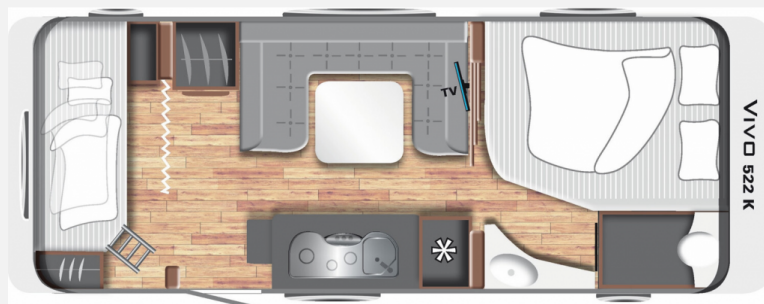

Exposé

LMC Vivo 522 K Etagenbetten 2000kg Franz.Bett

30.990,- €

MwSt. ausweisbar

Fahrzeug

Grundriss

Technische Daten

<b>Modell-/Baujahr</b>	2023
<b>Anzahl der Achsen</b>	1
<b>Anzahl Schlafplätze</b>	6
<b>Gesamtlänge</b>	812 cm
<b>Gesamtbreite</b>	252 cm
<b>Höhe</b>	257 cm
<b>Innenhöhe</b>	195 cm
<b>Umlaufmaß</b>	1078 cm
<b>Aufbaulänge</b>	622 cm
<b>techn. zul. Gesamtmasse</b>	2000 kg
<b>Zuladung</b>	1929 kg
<b>Infrastruktur</b>	WC
<b>Liegeflächen</b>	double_couch (200x164- 131) bunk_bed (200-197x82- 78)
<b>Heizung</b>	Heizung Umluft 5004 S
<b>Kühlschrankvolumen</b>	142 l
<b>Wasservorrat</b>	76 l
<b>Abwassertankvolumen</b>	25 l
<b>Polster</b>	Gravel
<b>Farbe</b>	weiß
	Doppel-/franz. Bett, Etagenbett

**Sofort verfügbar!**

**UVP des Herstellers: 36.385,00**

Wir bieten einen neuen **LMC Vivo 522K** mit einem Etagenbett im Heck, einer Rundsitzgruppe und einem französischen Bett im Bug aus dem **Modelljahr 2023**. Die Baureihe Vivo ist der Alleskönner unter den LMC Wohnwagen und ideal für Komfort-Liebende.

- Schubläden mit Selbsteinzug und Softclose
- Arbeitsplattenverlängerung
- Apothekerauszug
- Heizung Heizung Umluft 5004 S (ab Gesamtbreite 2.526 mm)
- Umluftanlage 230 V
- Banktoilette mit elektrischer Spülung
- Wohnraumbeleuchtung LED
- Vorzeltleuchte LED
- Rauchmelder
- Long Life Technologie Unterboden aus XPS-Schaum und PU-Leisten
- Hochleistungs-Isolierkern (Unterboden)
- GFK-Unterboden GFK-Bug, -Dach und -Heck
- 12-Jahre Aufbau-Dichtheitsgarantie
- Bettmaße Bug: 200 x 164 - 131 cm
- Bettmaße Mitte: 205 x 141 cm
- Bettmaße Etagenbett: 200 - 197 x 82 - 78 cm