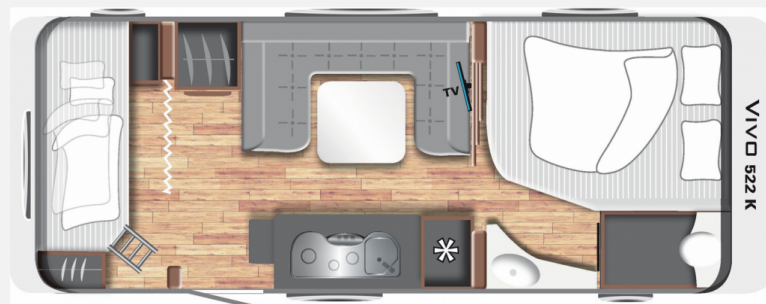

Exposé

LMC Vivo 522 K Etagenbetten 2000kg Franz.Bett

30.990,- €

MwSt. ausweisbar

Fahrzeug

Grundriss

Technische Daten

Modell-/Baujahr	2023
Anzahl der Achsen	1
Anzahl Schlafplätze	6
Gesamtlänge	812 cm
Gesamtbreite	252 cm
Höhe	257 cm
Innenhöhe	195 cm
Umlaufmaß	1078 cm
Aufbaulänge	622 cm
techn. zul. Gesamtmasse	2000 kg
Zuladung	1929 kg
Infrastruktur	WC
Liegeflächen	double_couch (200x164- 131) bunk_bed (200-197x82- 78)
Heizung	Heizung Umluft 5004 S
Kühlschrankvolumen	142 l
Wasservorrat	76 l
Abwassertankvolumen	25 l
Polster	Gravel
Farbe	weiß
	Doppel-/franz. Bett, Etagenbett

Sofort verfügbar!

UVP des Herstellers: 36.385,00

Wir bieten einen neuen **LMC Vivo 522K** mit einem Etagenbett im Heck, einer Rundsitzgruppe und einem französischen Bett im Bug aus dem **Modelljahr 2023**. Die Baureihe Vivo ist der Alleskönner unter den LMC Wohnwagen und ideal für Komfort-Liebende.

- Schubläden mit Selbsteinzug und Softclose
- Arbeitsplattenverlängerung
- Apothekeauszug
- Heizung Heizung Umluft 5004 S (ab Gesamtbreite 2.526 mm)
- Umluftanlage 230 V
- Banktoilette mit elektrischer Spülung
- Wohnraumbeleuchtung LED
- Vorzeltleuchte LED
- Rauchmelder
- Long Life Technologie Unterboden aus XPS-Schaum und PU-Leisten
- Hochleistungs-Isolierkern (Unterboden)
- GFK-Unterboden GFK-Bug, -Dach und -Heck
- 12-Jahre Aufbau-Dichtheitsgarantie
- Bettmaße Bug: 200 x 164 - 131 cm
- Bettmaße Mitte: 205 x 141 cm
- Bettmaße Etagenbett: 200 - 197 x 82 - 78 cm