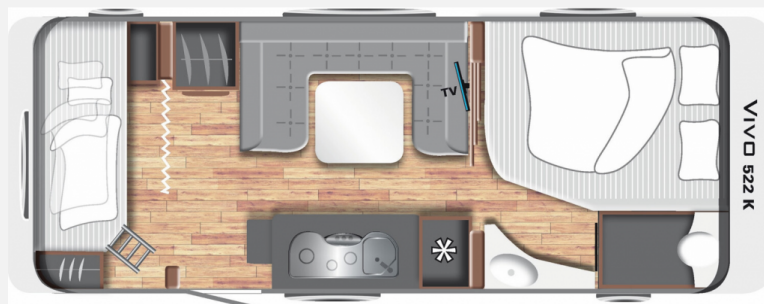

Exposé

LMC Vivo 522 K Etagenbetten 2000kg Franz.Bett

30.990,- €

MwSt. ausweisbar

Fahrzeug

Grundriss

Technische Daten

Modell-/Baujahr	2023
Anzahl der Achsen	1
Anzahl Schlafplätze	6
Gesamtlänge	812 cm
Gesamtbreite	252 cm
Höhe	257 cm
Innenhöhe	195 cm
Umlaufmaß	1078 cm
Aufbaulänge	622 cm
techn. zul. Gesamtmasse	2000 kg
Zuladung	1929 kg
Infrastruktur	WC
Liegeflächen	double_couch (200x164- 131) bunk_bed (200-197x82- 78)
Heizung	Heizung Umluft 5004 S
Kühlschrankvolumen	142 l
Wasservorrat	76 l
Abwassertankvolumen	25 l
Polster	Gravel
Farbe	weiß
	Doppel-/franz. Bett, Etagenbett

Sofort verfügbar!

UVP des Herstellers: 36.385,00

Wir bieten einen neuen **LMC Vivo 522K** mit einem Etagenbett im Heck, einer Rundsitzgruppe und einem französischen Bett im Bug aus dem **Modelljahr 2023**. Die Baureihe Vivo ist der Alleskönner unter den LMC Wohnwagen und ideal für Komfort-Liebende.

- Schubläden mit Selbsteinzug und Softclose
- Arbeitsplattenverlängerung
- Apothekeauszug
- Heizung Heizung Umluft 5004 S (ab Gesamtbreite 2.526 mm)
- Umluftanlage 230 V
- Banktoilette mit elektrischer Spülung
- Wohnraumbeleuchtung LED
- Vorzeltleuchte LED
- Rauchmelder
- Long Life Technologie Unterboden aus XPS-Schaum und PU-Leisten
- Hochleistungs-Isolierkern (Unterboden)
- GFK-Unterboden GFK-Bug, -Dach und -Heck
- 12-Jahre Aufbau-Dichtheitsgarantie
- Bettmaße Bug: 200 x 164 - 131 cm
- Bettmaße Mitte: 205 x 141 cm
- Bettmaße Etagenbett: 200 - 197 x 82 - 78 cm