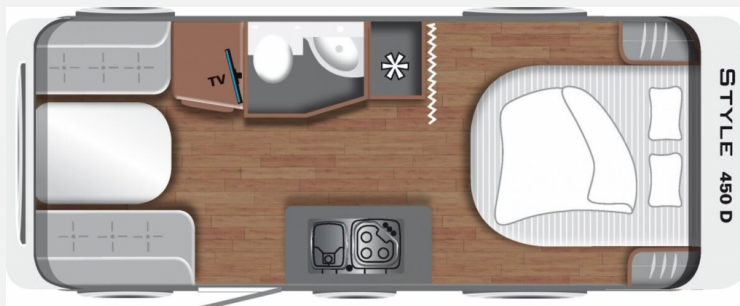

Exposé

LMC Style 450 D Queensbett Aufstelldach 1800kg

29.990,- €

MwSt. ausweisbar

Fahrzeug

Grundriss

Technische Daten

<b>Modell-/Baujahr</b>	2024
<b>Anzahl der Achsen</b>	1
<b>Anzahl Schlafplätze</b>	6
<b>Gesamtlänge</b>	735 cm
<b>Gesamtbreite</b>	232 cm
<b>Höhe</b>	260 cm
<b>Innenhöhe</b>	198 cm
<b>Umlaufmaß</b>	1015 cm
<b>Aufbaulänge</b>	613 cm
<b>techn. zul. Gesamtmasse</b>	1800 kg
<b>Zuladung</b>	1770 kg
<b>Infrastruktur</b>	WC
<b>Liegeflächen</b>	queensbed (200x146) double_couch_raising_roof (234x133)
<b>Heizung</b>	Heizung Umluft 3004 S
<b>Kühlschrankvolumen</b>	131 l
<b>Wasservorrat</b>	44 l
<b>Abwassertankvolumen</b>	25 l
<b>Polster</b>	Wohnwelt Fenit
<b>Farbe</b>	weiß
	Face-to-Face Sitzgruppe
	Queensbett, Aufstelldach (Doppelbett)

**Sofort verfügbar!**

**UVP des Herstellers: 33.070,00**

Wir bieten einen neuen **LMC Style 450 D** mit **Queensbett, Aufstelldach** und bis zu **6 Schlafplätzen** aus dem **Modelljahr 2024**. Freundliches Eichendekor kombiniert mit feinem Salbeigrün, hellen Akzenten und einem Boden in Betonoptik machen den Style zu einem echten Hingucker. Neben dem modernen, skandinavischen Charme bietet der flexible Allrounder folgende TOP-Ausstattung:

- GFK-Unterboden, -Bug, -Dach und -Heck
- 12-Jahre Aufbau-Dichtheitsgarantie
- Queensbettmaß: 200 x 146 cm
- Bettumbau Sitzgruppe: 212 x 102 - 132 cm
- Aufstelldach Bettmaße: 234 x 133 cm

Wir bei **Albers Mobile** sind Ihr Ansprechpartner für Reisemobile & Wohnwagen im schönen Münsterland.