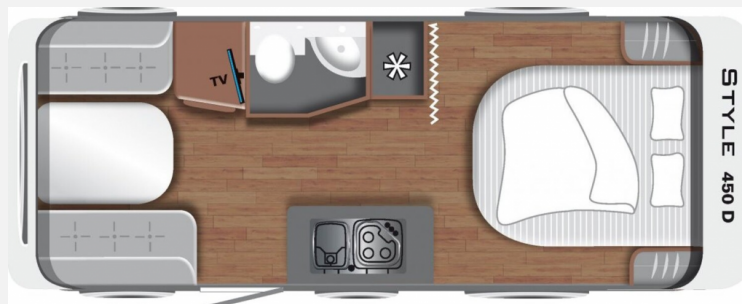

Exposé

LMC Style 450 D Queensbett Aufstelldach 1800kg

29.990,- €

MwSt. ausweisbar

Fahrzeug

Grundriss

Technische Daten

Modell-/Baujahr	2024
Anzahl der Achsen	1
Anzahl Schlafplätze	6
Gesamtlänge	735 cm
Gesamtbreite	232 cm
Höhe	260 cm
Innenhöhe	198 cm
Umlaufmaß	1015 cm
Aufbaulänge	613 cm
techn. zul. Gesamtmasse	1800 kg
Zuladung	1770 kg
Infrastruktur	WC
Liegeflächen	queensbed (200x146) double_couch_raising_roof (234x133)
Heizung	Heizung Umluft 3004 S
Kühlschrankvolumen	131 l
Wasservorrat	44 l
Abwassertankvolumen	25 l
Polster	Wohnwelt Fenit
Farbe	weiß
	Face-to-Face Sitzgruppe
	Queensbett, Aufstelldach (Doppelbett)

Sofort verfügbar!

UVP des Herstellers: 33.070,00

Wir bieten einen neuen **LMC Style 450 D** mit **Queensbett**, **Aufstelldach** und bis zu **6 Schlafplätzen** aus dem **Modelljahr 2024**. Freundliches Eichendekor kombiniert mit feinem Salbeigrün, hellen Akzenten und einem Boden in Betonoptik machen den Style zu einem echten Hingucker. Neben dem modernen, skandinavischen Charme bietet der flexible Allrounder folgende TOP-Ausstattung:

- GFK-Unterboden, -Bug, -Dach und -Heck
- 12-Jahre Aufbau-Dichtheitsgarantie
- Queensbettmaß: 200 x 146 cm
- Bettumbau Sitzgruppe: 212 x 102 - 132 cm
- Aufstelldach Bettmaße: 234 x 133 cm

Wir bei **Albers Mobile** sind Ihr Ansprechpartner für Reisemobile & Wohnwagen im schönen Münsterland.