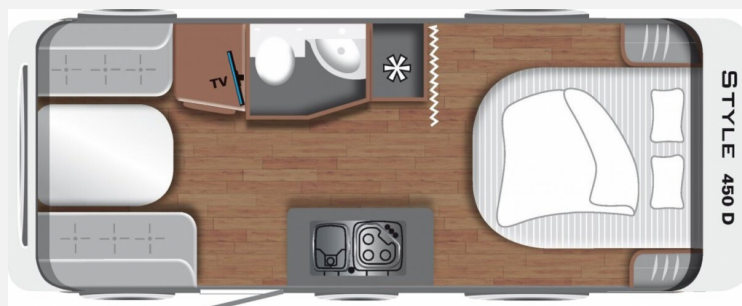

Exposé

LMC Style 450 D Queensbett Aufstelldach 1800kg

29.990,- €

MwSt. ausweisbar

Fahrzeug

Grundriss

Technische Daten

Modell-/Baujahr	2024
Anzahl der Achsen	1
Anzahl Schlafplätze	6
Gesamtlänge	735 cm
Gesamtbreite	232 cm
Höhe	260 cm
Innenhöhe	198 cm
Umlaufmaß	1015 cm
Aufbaulänge	613 cm
techn. zul. Gesamtmasse	1800 kg
Zuladung	1770 kg
Infrastruktur	WC
Liegeflächen	queensbed (200x146) double_couch_raising_roof (234x133)
Heizung	Heizung Umluft 3004 S
Kühlschrankvolumen	131 l
Wasservorrat	44 l
Abwassertankvolumen	25 l
Polster	Wohnwelt Fenit
Farbe	weiß
	Face-to-Face Sitzgruppe
	Queensbett, Aufstelldach (Doppelbett)

Sofort verfügbar!

UVP des Herstellers: 33.070,00

Wir bieten einen neuen **LMC Style 450 D** mit **Queensbett, Aufstelldach** und bis zu **6 Schlafplätzen** aus dem **Modelljahr 2024**. Freundliches Eichendekor kombiniert mit feinem Salbeigrün, hellen Akzenten und einem Boden in Betonoptik machen den Style zu einem echten Hingucker. Neben dem modernen, skandinavischen Charme bietet der flexible Allrounder folgende TOP-Ausstattung:

- GFK-Unterboden, -Bug, -Dach und -Heck
- 12-Jahre Aufbau-Dichtheitsgarantie
- Queensbettmaß: 200 x 146 cm
- Bettumbau Sitzgruppe: 212 x 102 - 132 cm
- Aufstelldach Bettmaße: 234 x 133 cm

Wir bei **Albers Mobile** sind Ihr Ansprechpartner für Reisemobile & Wohnwagen im schönen Münsterland.