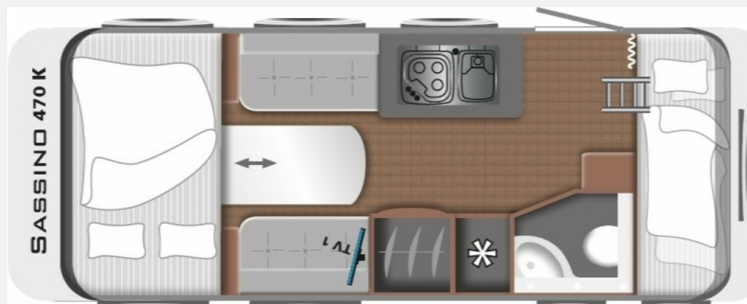

Exposé

LMC Sassino 470 K Etagenbetten Dusche 2024

24.990,- €

MwSt. ausweisbar

Fahrzeug

Grundriss

Technische Daten

Modell-/Baujahr	2024
Anzahl der Achsen	1
Anzahl Schlafplätze	6
Gesamtlänge	715 cm
Gesamtbreite	213 cm
Höhe	261 cm
techn. zul. Gesamtmasse	1360 kg
Zuladung	1309 kg
Infrastruktur	WC
Liegeflächen	double_couch (189x152) bunk_bed (190x60)
Heizung	Umluft 3004 s
Abwassertankvolumen	25 l
Polster	Silver Selection
Farbe	weiß
	Mittelsitzgruppe
	Doppel-/franz. Bett, Etagenbett

Sofort verfügbar!

Wir bieten einen neuen **LMC Sassino 470K** aus dem **Modelljahr 2024** an. Der LMC Sassino ist das Einsteigermodell für junge Paare und Familien. Clevere Lösungen und eine geschickte Aufteilung machen den schmalsten Wohnwagen im LMC Produktportfolio zu Ihrem verlässlichen und vertrauten Zuhause. Dazu verspricht dieses Einsteigermodell Wohnwagen-Neulingen großes Campingvergnügen zum kleinen Preis. Der Wohnwagen besitzt folgende **Ausstattung** :

Dusch-Paket

- Duscharmatur
- Duschvorhang mit Schiene
- Duschwanneneinlage aus Holz
- Duschwanne

Serienausstattung

- Betten Bug 189 x 152 cm
- Betten Mitte 188 x 122 cm
- Betten Heck 190 x 60 cm
- Anti-Schlängerkupplung
- Serviceklappe 1.000 x 420 mm vorne rechts
- Garagentür
- Seitenwände Hammerschlagblech
- Flaschenkastendeckel mit Aufsteller
- Automotive Heckleuchte
- Ausstellfenster mit Multifunktionsrollos inkl. Sichtschutz
- Ausstellfenster Heck 900 x 520 mm
- 12-Jahre Aufbau-Dichtheitsgarantie
- Etagenbetten ? Belastbarkeit 80 kg
- Winterrückenbelüftung