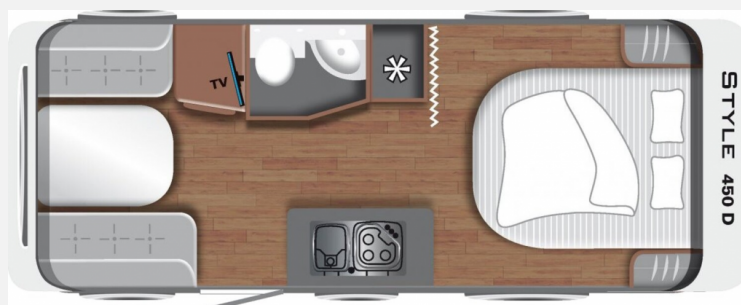

## LMC Style 450 D Queensbett Dusche 1800kg

24.990,- €

MwSt. ausweisbar

Fahrzeug

Grundriss

Technische Daten

<b>Modell-/Baujahr</b>	2023
<b>Anzahl der Achsen</b>	1
<b>Anzahl Schlafplätze</b>	4
<b>Gesamtlänge</b>	735 cm
<b>Gesamtbreite</b>	232 cm
<b>Höhe</b>	260 cm
<b>Innenhöhe</b>	198 cm
<b>Umlaufmaß</b>	1015 cm
<b>Aufbaulänge</b>	613 cm
<b>techn. zul. Gesamtmasse</b>	1800 kg
<b>Zuladung</b>	1798 kg
<b>Infrastruktur</b>	WC
<b>Liegeflächen</b>	queensbed (200x146)
<b>Heizung</b>	Heizung Umluft 3004 S
<b>Kühlschrankvolumen</b>	142 l
<b>Wasservorrat</b>	44 l
<b>Abwassertankvolumen</b>	25 l
<b>Polster</b>	Wohnwelt Dunit
<b>Farbe</b>	weiß
	Face-to-Face Sitzgruppe
	Queensbett

**Sofort verfügbar!**

**UVP des Herstellers: 28.515,00**

Wir bieten einen neuen **LMC Style 450 D** mit Queensbett und bis zu **4 Schlafplätzen**. Freundliches Eichendekor kombiniert mit feinem Salbeigrün, hellen Akzenten und einem Boden in Betonoptik machen den Style zu einem echten Hingucker. Neben dem modernen, skandinavischen Charme bietet der flexible Allrounder folgende TOP-Ausstattung:

- Auflastung auf 1.800 kg
- Ausstellfenster Waschraum (Milchglas)
- Polster Dunit

**Dusch-Paket**

- Duscharmatur
- Duschvorhang mit Schiene
- Duschwanneneinlage aus Holz
- Duschwanne

**Style-Paket**

- Vorbereitung TV-Platz
- Vorzeltleuchte LED
- Deichselabdeckung
- Reserveradhalterung im Flaschenkasten
- Fliegenschutztür
- LED-Ambientebeleuchtung
- Therme für Warmwasserversorgung
- Umluftanlage 230 V
- Eingangstür mit Fenster, einteilig inkl. Abfalleimer
- Abwassertank 25 l rollbar
- Frischwassertankanzeige
- 2x USB-Steckdose für Stromschiene
- Dachverstärkung inkl. Vorbereitung für Klimaanlage
- Stützrad mit Stützlastanzeige
- Stabilformstützen inkl. Big Feet
- Dachhaube 960 x 655 mm