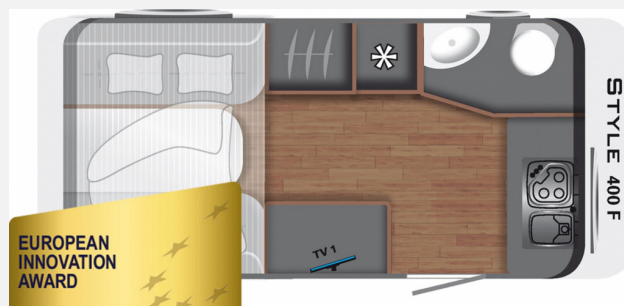

Exposé

LMC Style 400 F Dusche Klappbett 1500kg 2024

24.790,- €

MwSt. ausweisbar

Fahrzeug

Grundriss

Technische Daten

Modell-/Baujahr	2024
Anzahl der Achsen	1
Anzahl Schlafplätze	2
Gesamtlänge	583 cm
Gesamtbreite	232 cm
Höhe	261 cm
Innenhöhe	198 cm
Umlaufmaß	864 cm
Aufbaulänge	462 cm
Masse in fahrber. Zustand	45 kg
techn. zul. Gesamtmasse	1500 kg
Zuladung	1455 kg
Infrastruktur	WC
Liegeflächen	double_couch (190x149)
Heizung	Truma 3004 S
Kühlschrankvolumen	131 l
Wasservorrat	44 l
Abwassertankvolumen	25 l
Polster	Dunit
Farbe	weiß
	Mittelsitzgruppe
	Doppel-/franz. Bett

Sofort verfügbar!

UVP des Herstellers: 26.315,-

Wir bieten einen neuen **LMC Style 400 F** mit einem praktischen **Klappbett** und einer **Bugküche** aus dem **Modelljahr 2024**. Freundliches Eichendekor kombiniert mit feinem Salbeigrün, hellen Akzenten und einem Boden in Betonoptik machen den Style zu einem echten Hingucker.