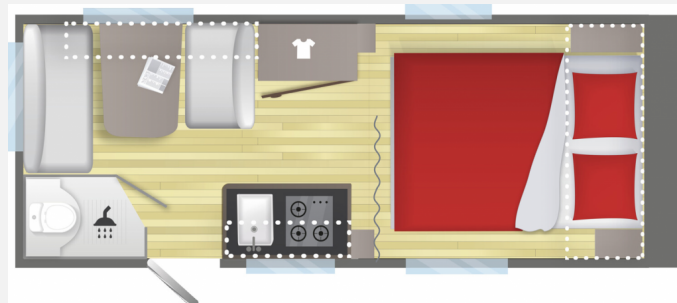

Sterckeman Easy 460CP Dusche Queensbett 2024 Heizung

21.390,- €

MwSt. ausweisbar

Technische Daten

Modell-/Baujahr	2024
Anzahl der Achsen	1
Anzahl Schlafplätze	4
Gesamtlänge	670 cm
Gesamtbreite	210 cm
Höhe	258 cm
Innenhöhe	195 cm
Umlaufmaß	974 cm
Aufbaulänge	557 cm
techn. zul. Gesamtmasse	1300 kg
Zuladung	1290 kg
Infrastruktur	WC
Liegeflächen	queensbed (138x195)
Heizung	Truma Gasheizung 3004
Kühlschrankvolumen	85 l
Wasservorrat	50 l
Abwassertankvolumen	30 l
Steckdosen 230V	4
Farbe	weiß
	Seitensitzgruppe
	Queensbett