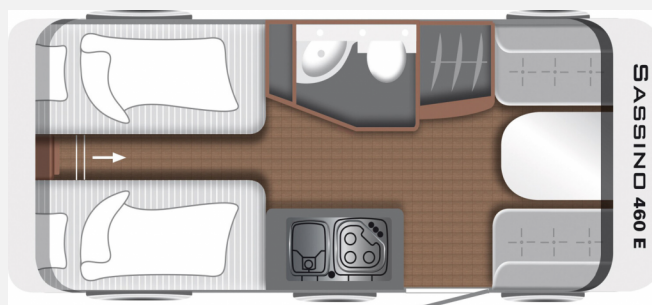

Exposé

LMC Sassino 460 E Einzelbetten 1360 kg

19.490,- €

MwSt. ausweisbar

Fahrzeug

Grundriss

Technische Daten

Modell-/Baujahr	2023
Anzahl der Achsen	1
Anzahl Schlafplätze	2
Gesamtlänge	676 cm
Gesamtbreite	212 cm
Höhe	261 cm
Innenhöhe	198 cm
Umlaufmaß	959 cm
Aufbaulänge	554 cm
techn. zul. Gesamtmasse	1360 kg
Zuladung	1354 kg
Infrastruktur	WC
Liegeflächen	Einzelbett (200x83+ 195x80)
Heizung	Heizung Umluft 3004 s
Wasservorrat	44 l
Abwassertankvolumen	25 l
Polster	Sassino Silver Selection
Farbe	weiß
	Face-to-Face Sitzgruppe
	Einzelbett

Besichtigungen sind nur nach vorheriger Terminvereinbarung möglich.

UVP des Herstellers: 22.430,-

Wir bieten einen neuen **LMC Sassino 460 E**.

Der LMC Sassino ist das Einsteigermodell für junge Paare und Familien. Clevere Lösungen und eine geschickte Aufteilung machen den schmalsten Wohnwagen im LMC Produktportfolio zu Ihrem verlässlichen und vertrauten Zuhause. Dazu verspricht unser Einsteigermodell Wohnwagen-Neulingen großes Campingvergnügen zum kleinen Preis.