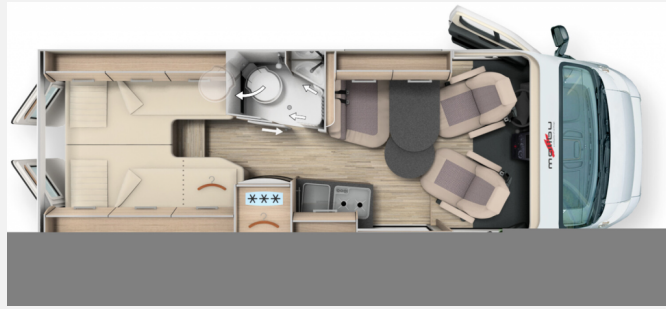

* Das Angebot ist gültig bis zum 28.02.2025 und nur solange der Vorrat reicht. Das Modell „Malibu Genius“ ist von der Aktion ausgeschlossen.

Grundriss

Technische Daten

Modell-/Baujahr	2025
Anzahl der Achsen	2
Leistung	103 KW / 140 PS
Umweltplakette	grün
Schadstoffklasse/-norm	Euro 6e
Basisfahrzeug	Fiat Ducato
Motordetails	2,2 l Multijet
Getriebe	Automatik
Antriebsart	Frontantrieb
Anzahl Schlafplätze	2
Gesamtlänge	636 cm
Gesamtbreite	205 cm
Höhe	259 cm
Innenhöhe	190 cm
Aufbauart	Campervan
Masse in fahrber. Zustand	3086 kg
techn. zul. Gesamtmasse	3500 kg
Zuladung	414 kg
Infrastruktur	WC
Liegeflächen	Einzelbett (202x90+ 189x102)
Sitze mit Gurt	4
Radstand	404 cm
Anhängerlast (gebremst)	2500 kg
Kraftstoff	Diesel
Heizung	Truma Combi 4
Kühlschrankvolumen	70 l
Gefriervolumen	7.5 l
Wasservorrat	100 l
Abwassertankvolumen	92 l
Batterie	80 Ah
Polster	London
Steckdosen 230V	3
Steckdosen 12V	1
Steckdosen USB	1
Farbe	grau
	Seitensitzgruppe
	Einzelbett

Beschreibung

- Chassis Paket
- Chassis-Plus Paket Fiat
- Aufbau-Paket (Dachinnenverkleidung mit Mikrofaser-Klimabelag, Deckenbaldachin Wohnraum mit indirekter LED-Ambientebeleuchtung , Upgrade Küchencenter, Qualitäts-Kaltschaummatratze im Heckbett, Truma CP Plus digitales Bedienpanel, Verzurrsystem Gepäckraum, Abwassertank in Gehäuse eingefasst und isoliert,)
- Fiat S02 140 PS f35 Automatikgetriebe Linkslenker
- Fiat Serie 10
- Außenfarbe Metallic: eisengrau
- Dachmarkise Länge 400 cm
- Vorbereitung Solar
- Steckdosenpaket: 3x USB-Steckdose / 2x 230 V Steckdose
- Radio/Moniceiver Pioneer 6,8" inkl. DAB+
- TFT Dummy 24" inkl. TV-Halter
- Vorbereitung Rückfahrkamera
- Vorbereitung Sat-Anlage
- PREMIUM-FENSTER im Waschraum
- Bullaugenfenster im Heckbereich, Fahrer- / Beifahrerseite je 2x
- Stilwelt Cherry Style
- Herausnehmbarer Doppelboden im Heckstauraum (dadurch zwei Etagen)
- London - Stoff-Kombination