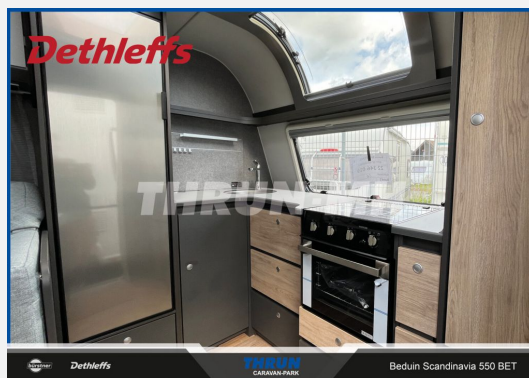

Beschreibung

- Dusch-Paket (Duschausstattung inkl. Duscharmatur und -vorhang, City-Wasseranschluss)
- Wohnwelt Amposta
- Elektrik-Autark Ausstattung
- Frischwassertank 70 Liter
- Auflastung 2.000 kg (inkl. Alurad 225/70 R15 C LI112)

Irrtümer und Änderungen vorbehalten. Bilder und Beschreibungen sind keine verbindlichen Angaben. Bitte sprechen sie mit unserem Verkauf.

Ausstattung

- Heckbad

Irrtümer und Änderungen vorbehalten. Bilder und Beschreibungen sind keine verbindlichen Angaben. Bitte sprechen sie mit unserem Verkauf.

Bilder