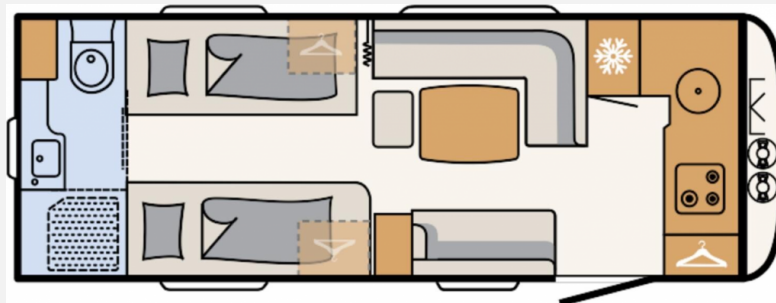

Exposé

Dethleffs Beduin Scandinavia 550 BET

39.999,- €

MwSt. ausweisbar

Fahrzeug

Grundriss

Technische Daten

Modell-/Baujahr	2023
Anzahl Schlafplätze	3
Gesamtlänge	812 cm
Gesamtbreite	230 cm
Höhe	265 cm
Innenhöhe	198 cm
Umlaufmaß	1078 cm
Aufbaulänge	675 cm
Masse in fahrber. Zustand	1720 kg
techn. zul. Gesamtmasse	2000 kg
Zuladung	280 kg
Infrastruktur	WC
Liegeflächen	Einzelbett (190x80)
Polster	Amposta
Steckdosen 230V	7
Steckdosen USB	1
Farbe	weiß
	Einzelbett

Beschreibung

- Dusch-Paket (Duschausstattung inkl. Duscharmatur und -vorhang, City-Wasseranschluss)
- Wohnwelt Amposta
- Elektrik-Autark Ausstattung
- Frischwassertank 70 Liter
- Auflastung 2.000 kg (inkl. Alurad 225/70 R15 C LI112)