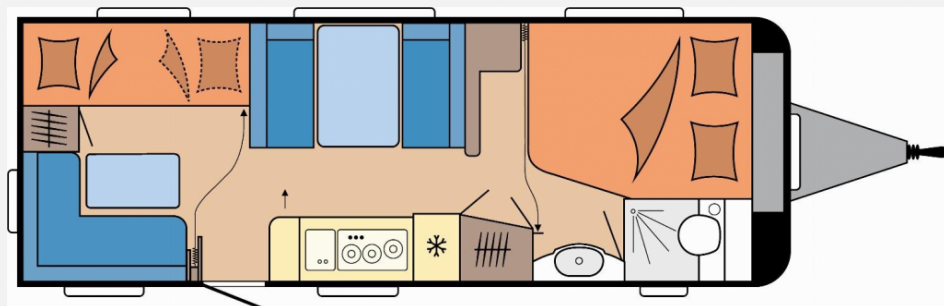

Exposé

Hobby Excellent Edition 650 KMFe Modell 2025

35.360,- €

MwSt. ausweisbar

Fahrzeug

Mich finden Sie in Kerpen-Sindorf!

Grundriss