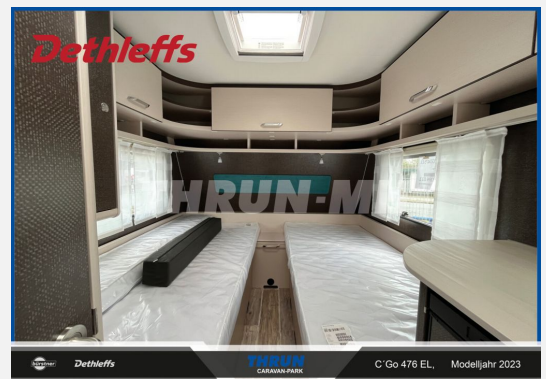

THRUN
REISEMOBILE

DAWIDNEY

Dethleffs
Die Freude der Reisen

Sunlight

THRUN
CARAVAN-PARK

DAWIDNEY

Dethleffs
Die Freude der Reisen

Adresse / Kontakt

Kölnr Straße 159 / 161
45481 Mülheim an der Ruhr

Tel.: +49 208 466 811 0
Mail: info@thrun-mh.de

DAWIDNEY **Dethleffs** Sunlight ©

THRUN-MH

Kölnr Straße 159/161, 45481 MH