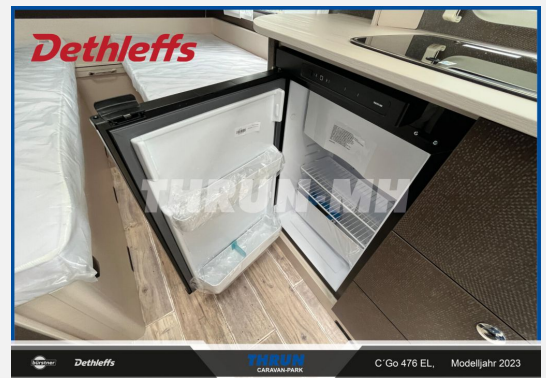

THRUN
REISEMOBILE

DAWIDNEY

Dethleffs
Die Freude der Reisen

Sunlight

THRUN
CARAVAN-PARK

DAWIDNEY

Dethleffs
Die Freude der Reisen

Adresse / Kontakt

Kölnr Straße 159 / 161
45481 Mülheim an der Ruhr

Tel.: +49 208 466 811 0
Mail: info@thrun-mh.de

DAWIDNEY **Dethleffs** Sunlight ©

THRUN-MH

Kölnr Straße 159/161, 45481 MH