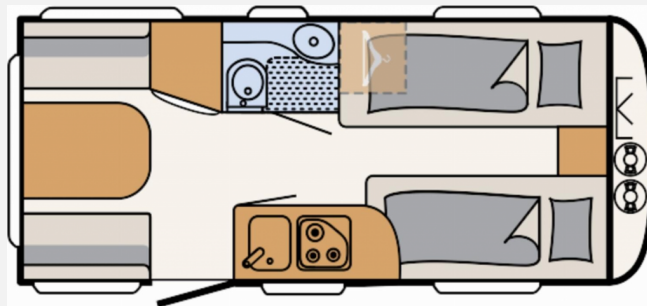

Exposé

Dethleffs c-go 475 EL

20.899,- €

MwSt. ausweisbar

Fahrzeug

Grundriss

Technische Daten

Modell-/Baujahr	2023
Anzahl Schlafplätze	3
Gesamtlänge	676 cm
Gesamtbreite	230 cm
Höhe	261 cm
Innenhöhe	198 cm
Umlaufmaß	955 cm
Aufbaulänge	552 cm
Masse in fahrber. Zustand	1203 kg
techn. zul. Gesamtmasse	1700 kg
Zuladung	497 kg
Infrastruktur	WC
Liegeflächen	Einzelbett (185x85)
Polster	Blue Lagoon
Steckdosen 230V	5
Steckdosen 12V	1
Steckdosen USB	3
Farbe	weiß
	Einzelbett

Beschreibung

- Touring-Paket (Warmwasserversorgung, Warmluftanlage, Dachhaube Heki II inkl. Baldachin beleuchtet, Fliegengittertüre)
- Wohnwelt Blue Lagoon
- Auflastung 1.700 kg (inkl. Stahlrad 195 R14 C LI106)
- Küchenfenster, schiebbar (Änderung der Fensterform)
- Bettumbau Einzelbetten zu Doppelbett