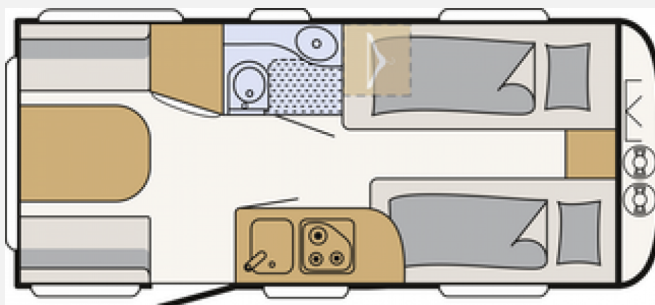

Exposé

Dethleffs c' go 475 EL

22.500,- €

Differenzbesteuerung gemäß §25a

Fahrzeug

Grundriss

Technische Daten

Modell-/Baujahr	2022
Erstzulassung	23.06.2022
Anzahl der Achsen	1
Anzahl Schlafplätze	3
Gesamtlänge	675 cm
Gesamtbreite	232 cm
Höhe	260 cm
Innenhöhe	198 cm
Umlaufmaß	955 cm
techn. zul. Gesamtmasse	1700 kg
Heizung	Truma Gasheizung
Kühlschrankvolumen	95 l
Wasservorrat	25 l
	TÜV neu
	Einzelbett

Beschreibung

Der Dethleffs c'go 475 EL Modell 2022 Erstzulassung 23.06.2022 ist ein neuwertiger Wohnwagen mit Einzelbetten, gemütlicher Sitzgruppe, Küchenzeile und Bad mit Duscheinrichtung.

Neben der Grundausstattung hat der Wagen: