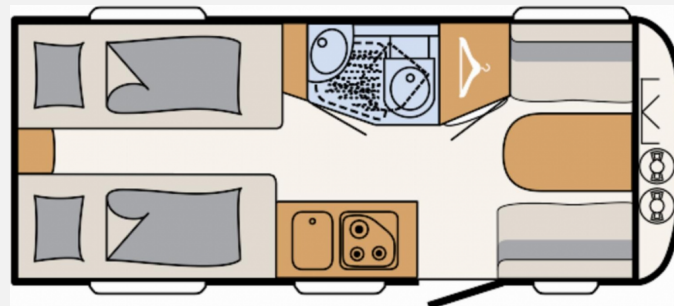

Exposé

Dethleffs c-joy 460 LE

18.899,- €

MwSt. ausweisbar

Fahrzeug

Grundriss

Technische Daten

Modell-/Baujahr	2023
Anzahl Schlafplätze	3
Gesamtlänge	675 cm
Gesamtbreite	212 cm
Höhe	265 cm
Innenhöhe	198 cm
Umlaufmaß	968 cm
Aufbaulänge	553 cm
Masse in fahrber. Zustand	1040 kg
techn. zul. Gesamtmasse	1360 kg
Zuladung	320 kg
Infrastruktur	WC
Liegeflächen	Einzelbett (195x80)
Polster	Timor
Steckdosen 230V	3
Steckdosen 12V	1
Steckdosen USB	3
Farbe	weiß
	Einzelbett

Beschreibung

- Touring-Paket (Warmwasserversorgung, Warmluftanlage, Dachhaube, 700 x 500 mm, Fliegengittertüre)
- Dynamik-Paket (Sicherheitskupplung, Stoßdämpfer, Großer 44 l Frischwassertank, Mobiler 22 l Abwassertank, Reserveradhalterung im Gasflaschenkasten, Stauraumklappe hinten rechts 1000x420 mm)
- Wohnwelt Timor
- Zusätzliche Beleuchtung durch LED-Spots
- Bettumbau Einzelbetten zu Doppelbett
- Auflastung 1.360 kg (ohne Fahrgestelländerung)