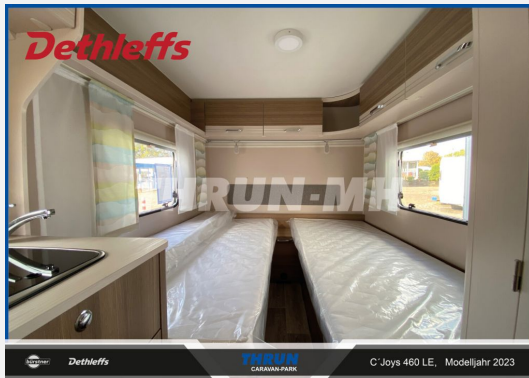

Verkäufer

WVG Caravan-Park-Thrun GmbH
Herr Olaf Wetzel
Kölner Str. 232-234
45481 Mülheim an der Ruhr

☎ +49 (0) 208 469 357 20

✉ olaf.wetzel@thrun-mh.de