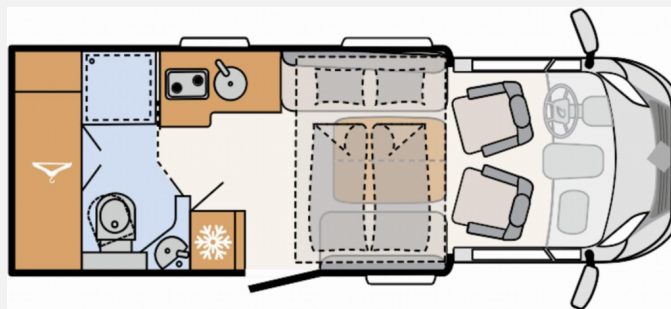

Exposé

Dethleffs Just Camp T 6762 Family-, One-, Assistenz-Paket

81.900,- €

MwSt. ausweisbar

Fahrzeug

Grundriss

Technische Daten

Modell-/Baujahr	2025
Anzahl der Achsen	2
Leistung	103 KW / 140 PS
Umweltplakette	grün
Schadstoffklasse/-norm	Euro 6e
Basisfahrzeug	Fiat Ducato
Motordetails	140 MultiJet 3
Getriebe	Automatik
Antriebsart	Frontantrieb
Anzahl Schlafplätze	2
Gesamtlänge	695 cm
Gesamtbreite	233 cm
Höhe	294 cm
Innenhöhe	213 cm
Aufbauart	Teilintegriert
Masse in fahrber. Zustand	3005 kg
techn. zul. Gesamtmasse	3499 kg
Zuladung	494 kg
Infrastruktur	WC
Liegeflächen	Hubbett (200x150)
Sitze mit Gurt	4
Radstand	404 cm
Kraftstoff	Diesel
Heizung	Truma Combi 6
Kühlschrankvolumen	137 l
Gefriervolumen	15 l
Wasservorrat	116 l
Abwassertankvolumen	90 l
Polster	Wohnwelt Drake
Farbe	weiß
	Face-to-Face Sitzgruppe
	Hubbett

Beschreibung

- Hierbei handelt es sich um ein Fahrzeug aus dem Vorlauf. Dieses ist jedoch in Kürze verfügbar. Bei Interesse kontaktieren Sie uns gerne.
- Fiat Ducato Light Tiefrahmen (3.499 kg), MultiJet 140 (2,2 l / 103 kW / 140 PS), 8-Gang Wandler-Automatikgetriebe
- Family-Paket T 6762 (Ausstellfenster in der T-Haube, Wohnraumtür mit Fenster inkl. Verdunkelung und Zentralverriegelung (inkl. Fahrerhaustür), Verdunklungsjalousien im Fahrerhaus, Panorama-Dachhaube 70 x 50 cm im Wohnraum, Light Moments: Indirekte Ambientebeleuchtung über den Dachstauschränken, Light Moments: Indirekte Wandflächen-Ambientebeleuchtung)
- Paket One (Markise 4,0 m) (Automatische HD SAT Anlage 65 Twin, Flachbildschirm 22" HD TV, Flachbildschirmhalter, Rückfahrkamera (Einfachkamera), Cassettenmarkise Omnistor 4.0 m (manuell))
- Assistenz Paket Fiat (Regen- und Lichtsensor mit Abblendautomatik, Notbremsassistent inkl. Fußgängererkennung, Spurhalteassistent, Verkehrszeichen-Assistent, Aufmerksamkeits Assistent, Intelligenter Geschwindigkeits Assistent)
- Abwassertank isoliert