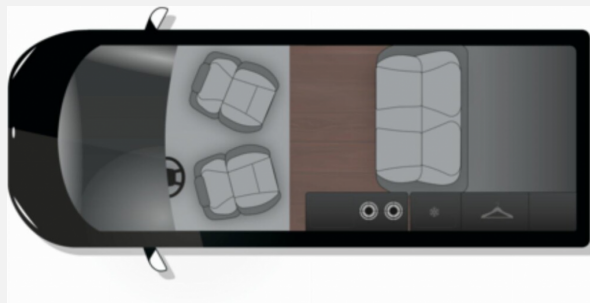

Exposé

Crosscamp Opel Flex

53.900,- €

MwSt. ausweisbar

Fahrzeug

Grundriss

Technische Daten

Modell-/Baujahr	2023
Leistung	130 KW / 177 PS
Schadstoffklasse/-norm	Euro 6d
Basisfahrzeug	Opel Zafira Life
Motordetails	4-Zylinder-OHC
Getriebe	Automatik
Anzahl Schlafplätze	4
Gesamtlänge	495 cm
Gesamtbreite	220 cm
Aufbauart	Campervan
Aufbaulänge	495 cm
Masse in fahrber. Zustand	2479 kg
techn. zul. Gesamtmasse	3100 kg
Zuladung	621 kg
Sitze mit Gurt	5
Anhängerlast (gebremst)	1900 kg
Kraftstoff	Diesel
Heizung	Diesel
Polster	Blue Cran
Steckdosen 230V	2
Steckdosen 12V	4

Beschreibung

- OPEL 2.0L D, 130 kW (177PS) Start/Stop 8 Stufen Automatik, Euro 6d mit Auflastung 3100 kg
- Feststellbremse elektrisch
- Xenon Scheinwerfer mit LED Tagfahrlicht
- Schlüsselloses Schließ- und Startsystem "Keyless Open & Start"
- IntelliGrip (Adaptives Traktionssystem)
- Rich-Oak-Braun Metallic
- Anhängerkupplung, abnehmbar
- Night Paket (Panorama-View Aufstelldach schwarz, Außenspiegelgehäuse und Seitenschutzleisten in Hochglanzschwarz)
- 16L Kühlbox im Heckschrank
- Standheizung mit Wandbedienpanel
- Schwanenhalsleuchten mit USB Anschluss
- Gasabsperrentil Butangasflaschen