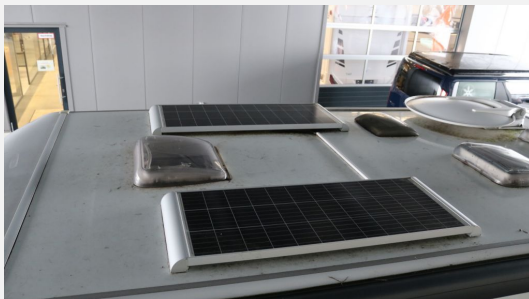

Verkäufer

Auto Conen GmbH
Herr Georg Stura
Felix-Wankel-Straße 9
52351 Düren

+49 2421 953710

FAX 0240521868

✉ g.stura@ac-camping.de