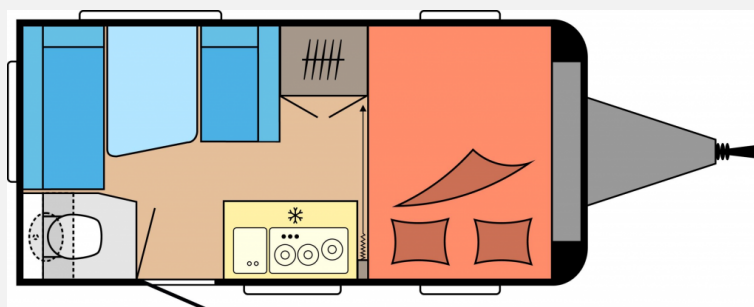

Exposé

Hobby OnTour 390 SF Ausstellungsfahrzeug CMT -15%

**20.999,- €**

MwSt. ausweisbar

Fahrzeug

Grundriss

Technische Daten

<b>Modell-/Baujahr</b>	2025
<b>verfügbar ab</b>	30.01.2025
<b>Anzahl der Achsen</b>	1
<b>Anzahl Schlafplätze</b>	4
<b>Gesamtlänge</b>	579 cm
<b>Gesamtbreite</b>	220 cm
<b>Höhe</b>	263 cm
<b>Umlaufmaß</b>	836 cm
<b>Aufbaulänge</b>	460 cm
<b>Leergewicht</b>	1017 kg
<b>techn. zul. Gesamtmasse</b>	1500 kg
<b>Infrastruktur</b>	Küche WC
<b>Liegeflächen</b>	Bug (197x128) Bettumbau Sitzgruppe (194x135/ 93)
<b>Kühlschrankvolumen</b>	98 l
<b>Gefriervolumen</b>	12 l
<b>Wasservorrat</b>	25.00 l
<b>Abwassertankvolumen</b>	23.00 l
	Seitensitzgruppe
	Doppelbett quer

- **Hobby ONTOUR 390 SF .**

- Auflastung auf 1.500 kg, mit technischer Änderung für Einachser
  - Bugfenster mit vollintegriertem Verdunkelungs- und Insektenschutzplissee  
Mehr Licht, mehr Luft, mehr Praxisnutzen. Das stabile Bugfenster verfügt über eine voll integrierte Kombikassette mit Verdunkelungs- und Insektenschutzplissee und wird ergänzt durch Regalböden für Bücher und andere Utensilien.
  - Fernsehgelenkhalter inkl. benötigter Anschlüsse, ohne Videokabel (Cinch)
  - Vorzelt-Außensteckdose, inkl. 230-V-Ausgang, SAT- /TV-Anschluss  
Zum Anschluss des Wohnwagens an das Stromnetz ist eine genormte Außensteckdose vorhanden. Die Vorzeltsteckdose mit SAT- / TV-Anschluss ermöglicht den Anschluss von 230-V-Geräten.
  - Wasserpumpe mit Zusatzschalter
  - Teppichboden im Wohnraum, herausnehmbar
  - Zulassungsdokumente
  - Frachtkosten
- Irrtümer und Änderungen vorbehalten