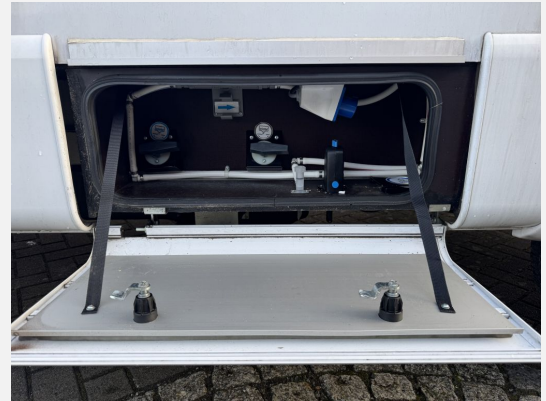

Verkäufer

Caravan-Center Dahnke GmbH
Herr Ulf Dahnke
Werftstraße 16
18439 Stralsund

☎ 03831 2038570

☎ 03831 2038599

✉ ud@ccdahnke.de