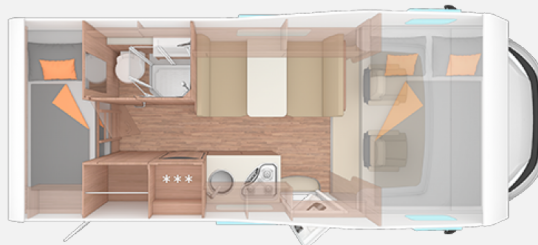

## Technische Daten

<b>Modell-/Baujahr</b>	2022, 05/2022
<b>Erstzulassung</b>	28.06.2022
<b>TÜV</b>	02/2026
<b>Anzahl der Achsen</b>	2
<b>Leistung</b>	103 KW / 140 PS
<b>km Stand</b>	31500 km
<b>Umweltplakette</b>	grün
<b>Schadstoffklasse/-norm</b>	S4 / Euro 6d-Temp
<b>Basisfahrzeug</b>	FIAT 3.500 KG
<b>Motordetails</b>	Motor: Diesel Frontantrieb Schaltgetriebe
<b>Getriebe</b>	Schaltgetriebe
<b>Antriebsart</b>	Frontantrieb
<b>Anzahl Schlafplätze</b>	6
<b>Gesamtlänge</b>	645 cm
<b>Gesamtbreite</b>	230 cm
<b>Höhe</b>	320 cm
<b>Innenhöhe</b>	200 cm
<b>Aufbauart</b>	Alkoven
<b>Masse in fahrber. Zustand</b>	2928 kg
<b>techn. zul. Gesamtmasse</b>	3500 kg
<b>Zuladung</b>	572 kg
<b>Infrastruktur</b>	Küche WC
<b>Liegeflächen</b>	Alkoven Hubbett (210x140) Sitzgruppe (184x100) Heck (211x74+ 194x76)
<b>Sitze mit Gurt</b>	6
<b>Anhängerlast (gebremst)</b>	2000 kg
<b>Anhängerlast (ungebremst)</b>	750 kg
<b>Kraftstoff</b>	Diesel
<b>Heizung</b>	Truma Gasheizung
<b>Kühlschrankvolumen</b>	177 l
<b>Gefriervolumen</b>	12 l
<b>Wasservorrat</b>	124 l
<b>Abwassertankvolumen</b>	101 l
<b>Batterie</b>	80 Ah
<b>Polster</b>	Serie
<b>Steckdosen 230V</b>	4
<b>Steckdosen USB</b>	1
<b>Führerscheinklasse</b>	B

### Weinsberg Carahome 600 DKG

Alufelgen  
Full-LED Scheinwerfer  
elektr. Trittstufe  
Fahrradträger am Heck / 4 Fahrräder  
AHK starr 2.000 kg  
Markise  
Rückfahrkamera  
Heckgarage unter Etagenbetten  
Mono Control  
Navigationssystem  
man. Klimaanlage im Fahrerhaus  
Head up-Display  
Lautsprecher im Heckbereich  
3-Flamm-Kocher in Küchenzeile  
Gr. Kühlschrank mit Frostfach  
Nasszelle mit Dusche  
Faltverdunkelung im Fahrerhaus  
Fliegengittertür an Aufbau-tür  
Abwassertank isoliert

## Bilder