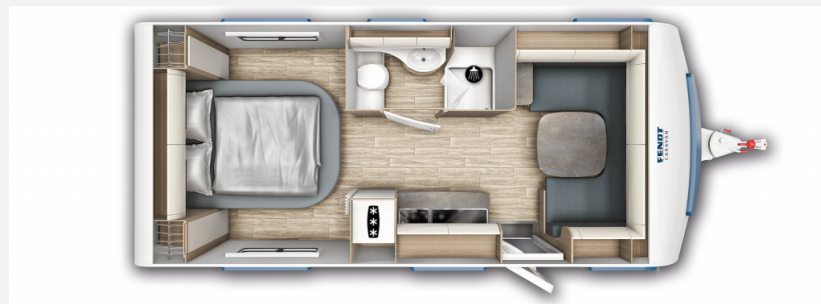

Exposé

Fendt Tendenza 560 SFDW 2025er noch zum Messepreis

39.249,- €

MwSt. ausweisbar

Fahrzeug

Grundriss

Technische Daten

Modell-/Baujahr	2025
Anzahl der Achsen	1
Anzahl Schlafplätze	4
Gesamtlänge	772 cm
Gesamtbreite	250 cm
Höhe	266 cm
Innenhöhe	198 cm
Umlaufmaß	1034 cm
Aufbaulänge	657 cm
Masse in fahrber. Zustand	1571 kg
techn. zul. Gesamtmasse	2000 kg
Zuladung	429 kg
Auflastung	2000 kg
Infrastruktur	Küche WC
Liegeflächen	Bug (142/121x224) Heck (150x190)
Heizung	Warmwasserheizung und Warmwasserfußbodenheizung (Alde)
Kühlschrankvolumen	154 l
Gefriervolumen	3 l
Wasservorrat	24 l

Beschreibung

ID-Nr. Q/2207

Ein neuer Fendt Tendenza mit Queensbett, Dusche und bequemer Sitzgruppe. Auch Wintercamping ist dank Warmwasserheizung inklusive Fußbodenerwärmung kein Problem.

Sonderausstattung zur umfangreichen Serienausstattung: