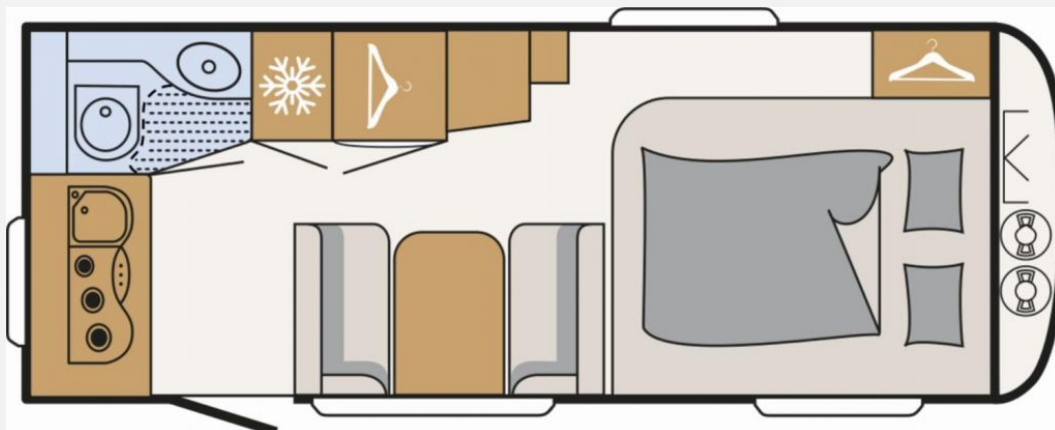

Exposé

Dethleffs c-joy 480 FSH

24.052,- €

MwSt. ausweisbar

Fahrzeug

Technische Daten

Modell-/Baujahr	2025
Anzahl der Achsen	1
Anzahl Schlafplätze	3
Gesamtlänge	708 cm
Gesamtbreite	212 cm
Höhe	265 cm
Innenhöhe	198 cm
Umlaufmaß	1008 cm
Aufbaulänge	593 cm
Masse in fahrber. Zustand	1073 kg
techn. zul. Gesamtmasse	1500 kg
Zuladung	427 kg
Infrastruktur	WC
Liegeflächen	double_couch (200x160)
Heizung	Truma S 3004
Polster	Wohnwelt Timor
Farbe	weiß
	Doppel-/franz. Bett

Beschreibung

- Auflastung 1.500 kg
- Dynamik-Paket (Sicherheitskupplung, Stoßdämpfer, Großer 44 l Frischwassertank, Mobiler 22 l Abwassertank, Reserveradhalterung im Gasflaschenkasten, Stauraumklappe vorne rechts 1000x420 mm)
- Touring-Paket (Warmwasserversorgung, Warmluftanlage, Dachhaube, 700 x 500 mm, Fliegengittertüre)
- Wohnwelt Timor
- Einbau Klimaanlage vorbereitet
- Duschausstattung inkl. Duscharmatur und -vorhang