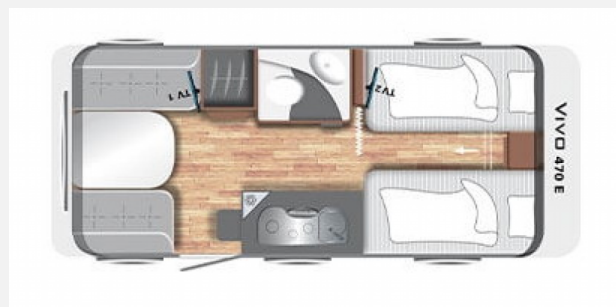

Exposé

LMC Vivo 470 E

18.500,- €

Fahrzeug

Grundriss

**Technische Daten**

<b>Modell-/Baujahr</b>	2020
<b>Anzahl Schlafplätze</b>	4
<b>Gesamtlänge</b>	702 cm
<b>Gesamtbreite</b>	232 cm
<b>Höhe</b>	257 cm
<b>techn. zul. Gesamtmasse</b>	1700 kg
<b>Infrastruktur</b>	WC Küche
	Face-to-Face Sitzgruppe
	Einzelbett

## Beschreibung

- Wohnwagen LMC VIVO 470 E + Vorzelt, mit 2 Einzelbetten und Sitzgruppe zum Doppelbett umbaubar
- Erstzulassung 08/2020
  - KM-Stand etwa 100 (stand auf Ganzjahrescampingplatz)
  - Dach-Klimaanlage Dometic werksmäßig eingebaut
  - Großes Dachfenster
  - Fahrradträger für 2 Fahrräder
  - 100 km/h Zulassung
  - Gasprüfung 06/2026
  - TÜV 01/2027
  - Brand Vorzelt 470 x 280 cm, winterfest und sturmsicher

## Ausstattung

- Frosterfach klein, Kühlschrank über 110 l
- Klimaanlage
- AES-Kühlschrank
- Warmwasser, Warmwassertherme, Warmwasserboiler