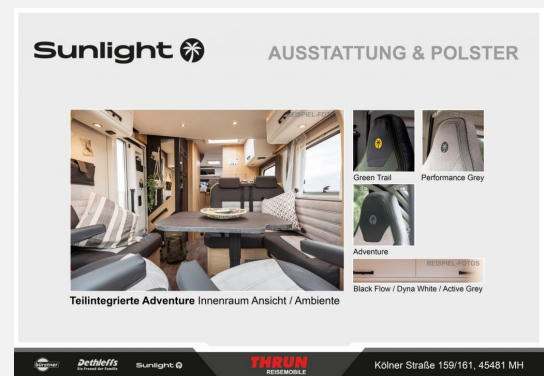

Irrtümer und Änderungen vorbehalten. Bilder und Beschreibungen sind keine verbindlichen Angaben. Bitte sprechen sie mit unserem Verkauf.

Ausstattung

- Lederlenkrad, Tempomat
- Fahrradträger für 2 Räder, GFK-Dach, Markise
- Klimaanlage

Irrtümer und Änderungen vorbehalten. Bilder und Beschreibungen sind keine verbindlichen Angaben. Bitte sprechen sie mit unserem Verkauf.

Bilder