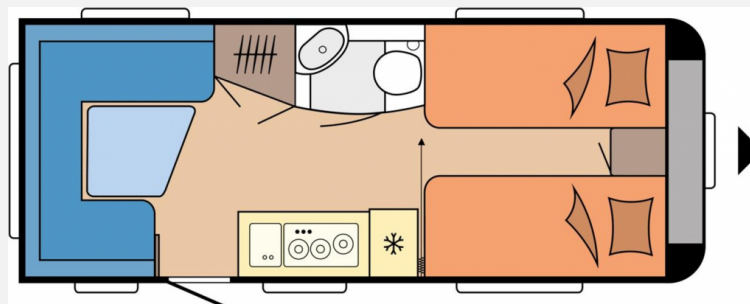

Exposé

Hobby Excellent Edition 495 UL 2024

24.290,- €

MwSt. ausweisbar

Fahrzeug

Grundriss

Technische Daten

Modell-/Baujahr	2024
Anzahl der Achsen	1
Anzahl Schlafplätze	4
Gesamtlänge	714 cm
Gesamtbreite	230 cm
Höhe	264 cm
Innenhöhe	195 cm
Umlaufmaß	971 cm
Aufbaulänge	595 cm
Masse in fahrber. Zustand	1314 kg
techn. zul. Gesamtmasse	1800 kg
Zuladung	486 kg
Infrastruktur	WC
Liegeflächen	Einzelbett (2 x 193x82)
Heizung	Truma S-3004
Kühlschrankvolumen	133 l
Gefriervolumen	12 l
Wasservorrat	25 l
Wasservorrat (ink Boiler)	5 l
Abwassertankvolumen	22 l
Polster	Santo
Steckdosen 230V	9
Farbe	weiß
	Einzelbett

Beschreibung

- 1.800 kg Auflastung mit technischer Änderung für Einachser
- Vorbereitung Dachklimaanlage

Irrtümer und Änderungen vorbehalten

Ausstattung

- Antischlingerkupplung
- 3-Flammkocher

Irrtümer und Änderungen vorbehalten