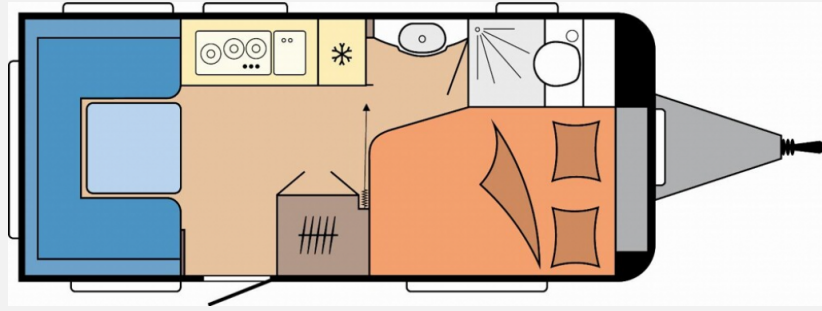

Exposé

Hobby Excellent Edition 460 UFe

27.575,- €

MwSt. ausweisbar

Fahrzeug

Grundriss

Technische Daten

Modell-/Baujahr	2025
Anzahl Schlafplätze	4
Gesamtlänge	664 cm
Gesamtbreite	230 cm
Höhe	263 cm
Umlaufmaß	922 cm
Aufbaulänge	547 cm
Masse in fahrber. Zustand	1220 kg
techn. zul. Gesamtmasse	1500 kg
Zuladung	280 kg
Auflastung	1500 kg
Steckdosen 230V	9
	Doppel-/franz. Bett

Beschreibung

- 1.500 kg Auflastung mit technischer Änderung für Einachser
- USB-Doppelladesteckdose

Ausstattung

Bilder

Verkäufer

Ullrich Caravaning GmbH
Herr Fabian Lex
Heerser Weg 45
32108 Bad Salzuflen

☎ 05222 / 9255-65