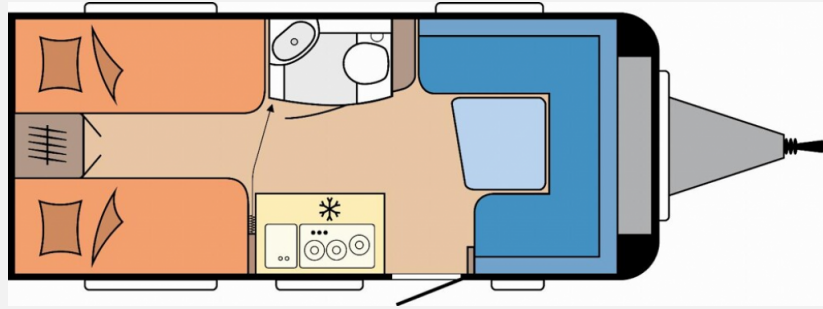

Exposé

Hobby De Luxe 460 LU

26.200,- €

MwSt. ausweisbar

Fahrzeug

Grundriss

Technische Daten

Modell-/Baujahr	2025
Anzahl Schlafplätze	4
Gesamtlänge	677 cm
Gesamtbreite	230 cm
Höhe	263 cm
Umlaufmaß	934 cm
Aufbaulänge	559 cm
Masse in fahrber. Zustand	1215 kg
techn. zul. Gesamtmasse	1500 kg
Zuladung	285 kg
Auflastung	1500 kg
Steckdosen 230V	7
	Einzelbett

Beschreibung

- 1.500 kg Auflastung mit technischer Änderung für Einachser
- Ambientebeleuchtung, Ausführung modellabhängig
- USB-Doppelladesteckdose

Ausstattung

- Antischlingerkupplung
- WC

Bilder

Verkäufer